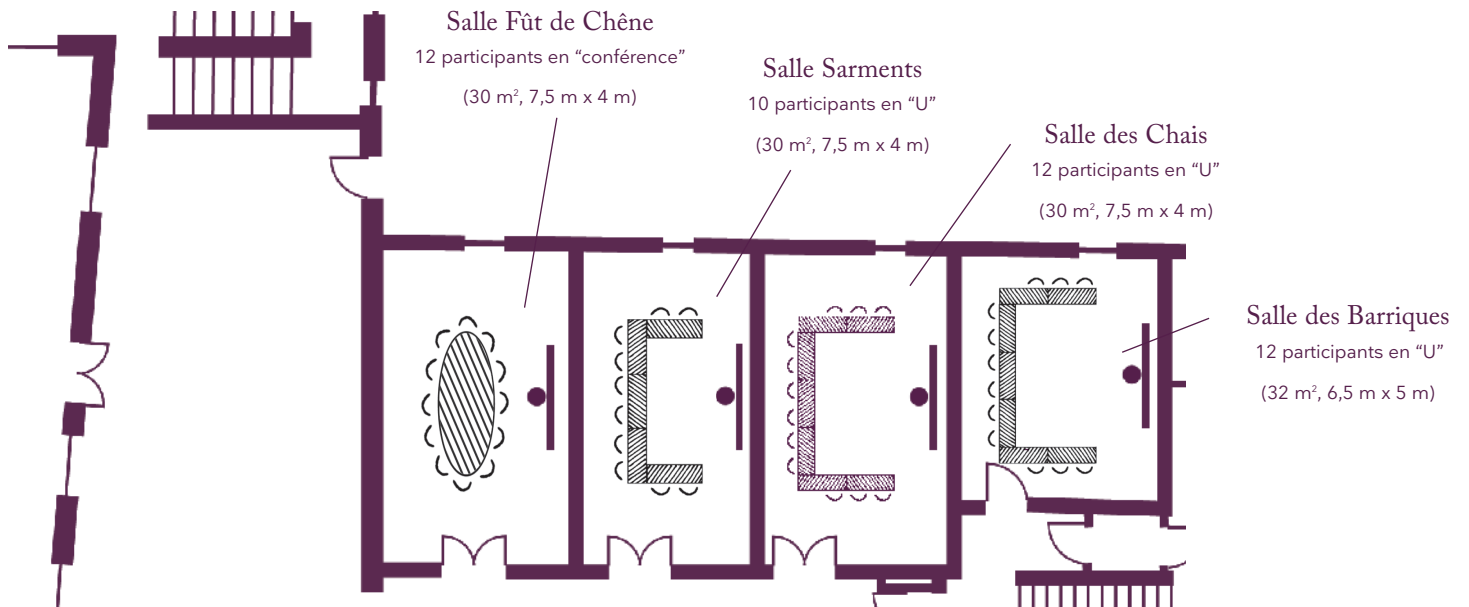

Vos salles de réunion

La disposition en fonction de vos objectifs

Rez-de-chaussée

Salle des Premiers Crus
32 participants en "U"
(93 m², 8,5 m x 11 m)

Salle des Appellations
20 participants en "U"
(60 m², 8,5 m x 7 m)

Salle des Cépages
20 participants en "U"
(60 m², 8,5 m x 7 m)

Vos salles de réunion

La disposition en fonction de vos objectifs

1^{er} étage

Salle des Vendanges
12 participants en "U"
(33 m², 6 m x 5,5 m)