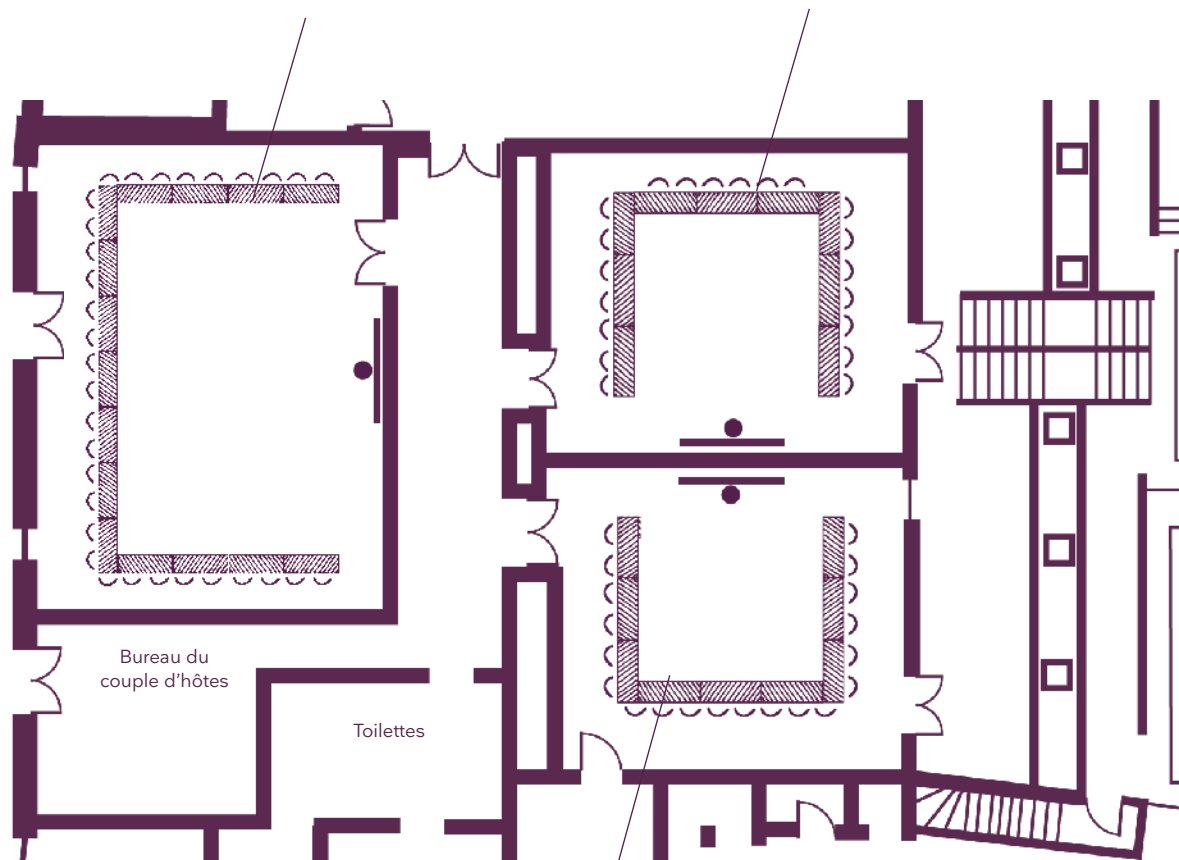

Vos salles de réunion

La disposition en fonction de vos objectifs

Rez-de-chaussée

Salle des Premiers Crus
32 participants en "U"
(93 m², 8,5 m x 11 m)

Salle des Appellations
20 participants en "U"
(60 m², 8,5 m x 7 m)

Salle des Cépages
20 participants en "U"
(60 m², 8,5 m x 7 m)

Vos salles de réunion

La disposition en fonction de vos objectifs

1^{er} étage

Salle des Vendanges
12 participants en "U"
(33 m², 6 m x 5,5 m)