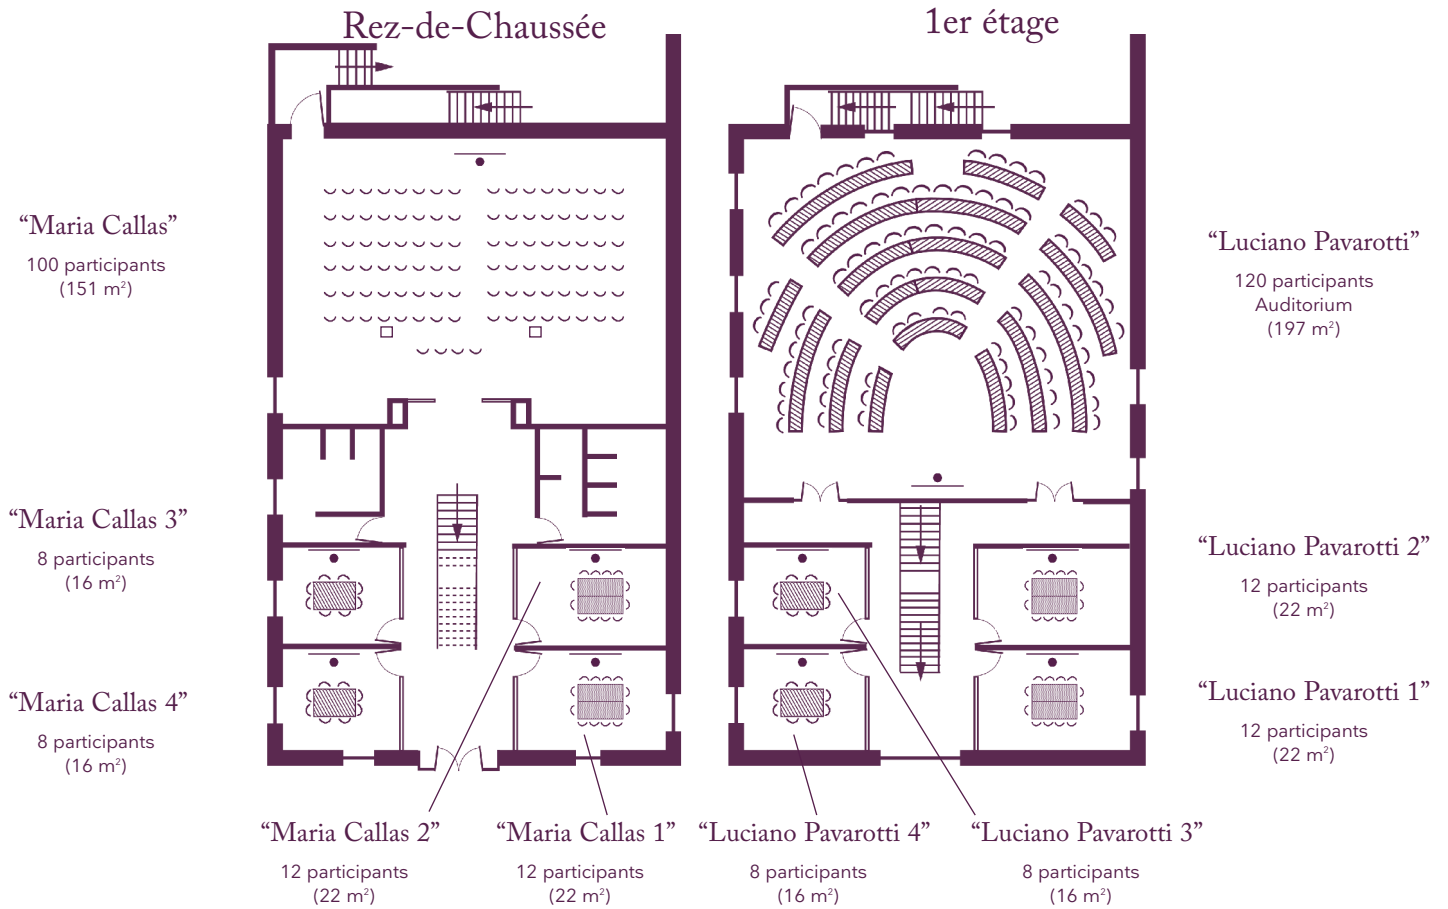

Vos salles de réunion

La disposition en fonction de vos objectifs

Il Torchio

Vos salles de réunion

La disposition en fonction de vos objectifs

1^{er} étage

Antica Dimora

Casa dei direttori d’orchestra

Vos salles de réunion

La disposition en fonction de vos objectifs

“Simionato”
10 participants
(31 m²)

“Bocelli”
20 participants en “U”
(44 m²)

Vos salles de réunion

La disposition en fonction de vos objectifs

La Serra
40 participants en "îlots"
(108 m²; 18 m x 6 m)

La Serra
44 participants en "Double U"
(108 m²; 18 m x 6 m)

La Serra
60 participants en "Classe"
(108 m²; 18 m x 6 m)

La Serra
96 participants en "Théâtre"
(108 m²; 18 m x 6 m)