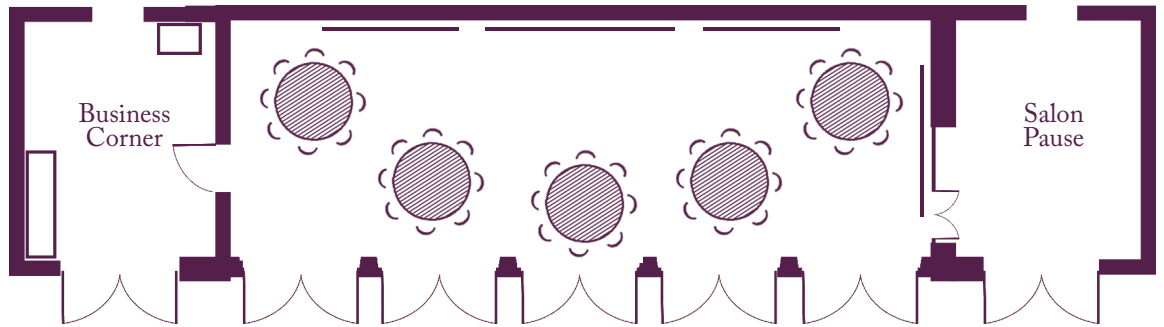

Vos salles de réunion

La disposition en fonction de vos objectifs

“Simionato”
10 participants
(31 m²)

“Bocelli”
20 participants en “U”
(44 m²)

Vos salles de réunion

La disposition en fonction de vos objectifs

La Serra
40 participants en "îlots"
(108 m²; 18 m x 6 m)

La Serra
44 participants en "Double U"
(108 m²; 18 m x 6 m)

La Serra
60 participants en "Classe"
(108 m²; 18 m x 6 m)

La Serra
96 participants en "Théâtre"
(108 m²; 18 m x 6 m)