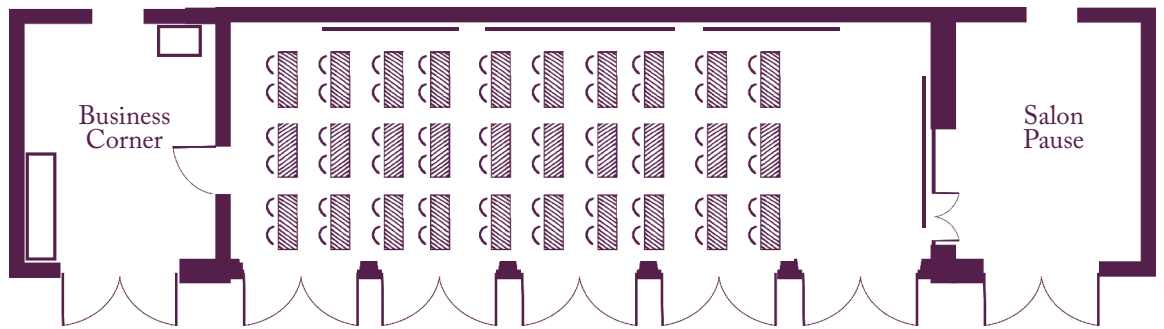

Vos salles de réunion

La disposition en fonction de vos objectifs

Il Torchio

Vos salles de réunion

La disposition en fonction de vos objectifs

1^{er} étage

Antica Dimora

Casa dei direttori d’orchestra

Vos salles de réunion

La disposition en fonction de vos objectifs

“Simionato”
10 participants
(31 m²)

“Bocelli”
20 participants en “U”
(44 m²)

Vos salles de réunion

La disposition en fonction de vos objectifs

La Serra
40 participants en "îlots"
(108 m²; 18 m x 6 m)

La Serra
44 participants en "Double U"
(108 m²; 18 m x 6 m)

La Serra
60 participants en "Classe"
(108 m²; 18 m x 6 m)

La Serra
96 participants en "Théâtre"
(108 m²; 18 m x 6 m)