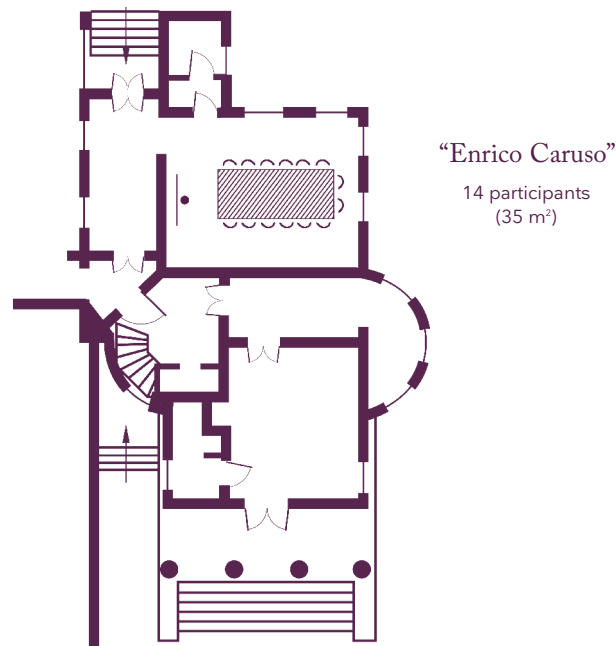

Vos salles de réunion

La disposition en fonction de vos objectifs

Il Torchio

Vos salles de réunion

La disposition en fonction de vos objectifs

1^{er} étage

Antica Dimora

Casa dei direttori d’orchestra

Vos salles de réunion

La disposition en fonction de vos objectifs

“Simionato”
10 participants
(31 m²)

“Bocelli”
20 participants en “U”
(44 m²)

Vos salles de réunion

La disposition en fonction de vos objectifs

La Serra
40 participants en "îlots"
(108 m²; 18 m x 6 m)

La Serra
44 participants en "Double U"
(108 m²; 18 m x 6 m)

La Serra
60 participants en "Classe"
(108 m²; 18 m x 6 m)

La Serra
96 participants en "Théâtre"
(108 m²; 18 m x 6 m)