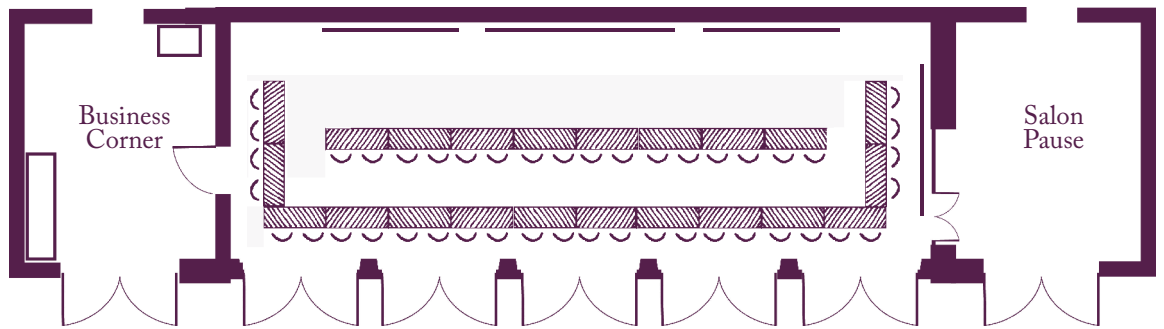

Vos salles de réunion

La disposition en fonction de vos objectifs

Il Torchio

Vos salles de réunion

La disposition en fonction de vos objectifs

1^{er} étage

Antica Dimora

Casa dei direttori d’orchestra

Vos salles de réunion

La disposition en fonction de vos objectifs

“Simionato”
10 participants
(31 m²)

“Bocelli”
20 participants en “U”
(44 m²)

Vos salles de réunion

La disposition en fonction de vos objectifs

La Serra
40 participants en "îlots"
(108 m²; 18 m x 6 m)

La Serra
44 participants en "Double U"
(108 m²; 18 m x 6 m)

La Serra
60 participants en "Classe"
(108 m²; 18 m x 6 m)

La Serra
96 participants en "Théâtre"
(108 m²; 18 m x 6 m)