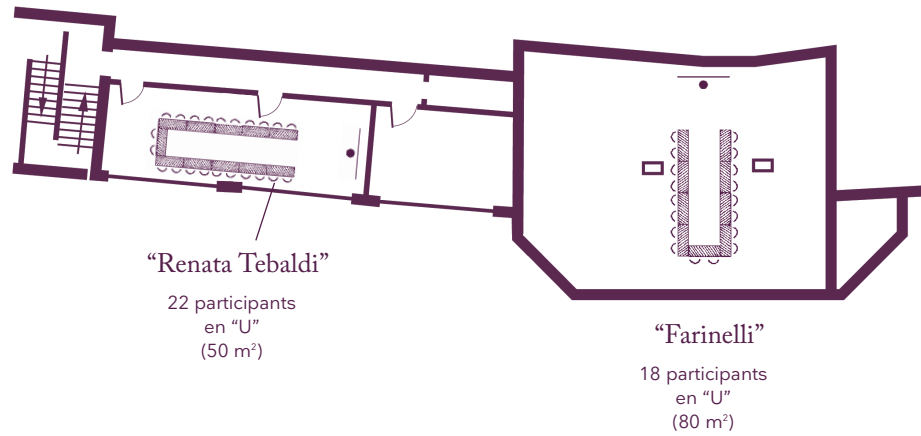

Vos salles de réunion

La disposition en fonction de vos objectifs

Il Torchio

Vos salles de réunion

La disposition en fonction de vos objectifs

1^{er} étage

Antica Dimora

Casa dei direttori d’orchestra

Vos salles de réunion

La disposition en fonction de vos objectifs

“Simionato”
10 participants
(31 m²)

“Bocelli”
20 participants en “U”
(44 m²)

Vos salles de réunion

La disposition en fonction de vos objectifs

La Serra
40 participants en "îlots"
(108 m²; 18 m x 6 m)

La Serra
44 participants en "Double U"
(108 m²; 18 m x 6 m)

La Serra
60 participants en "Classe"
(108 m²; 18 m x 6 m)

La Serra
96 participants en "Théâtre"
(108 m²; 18 m x 6 m)