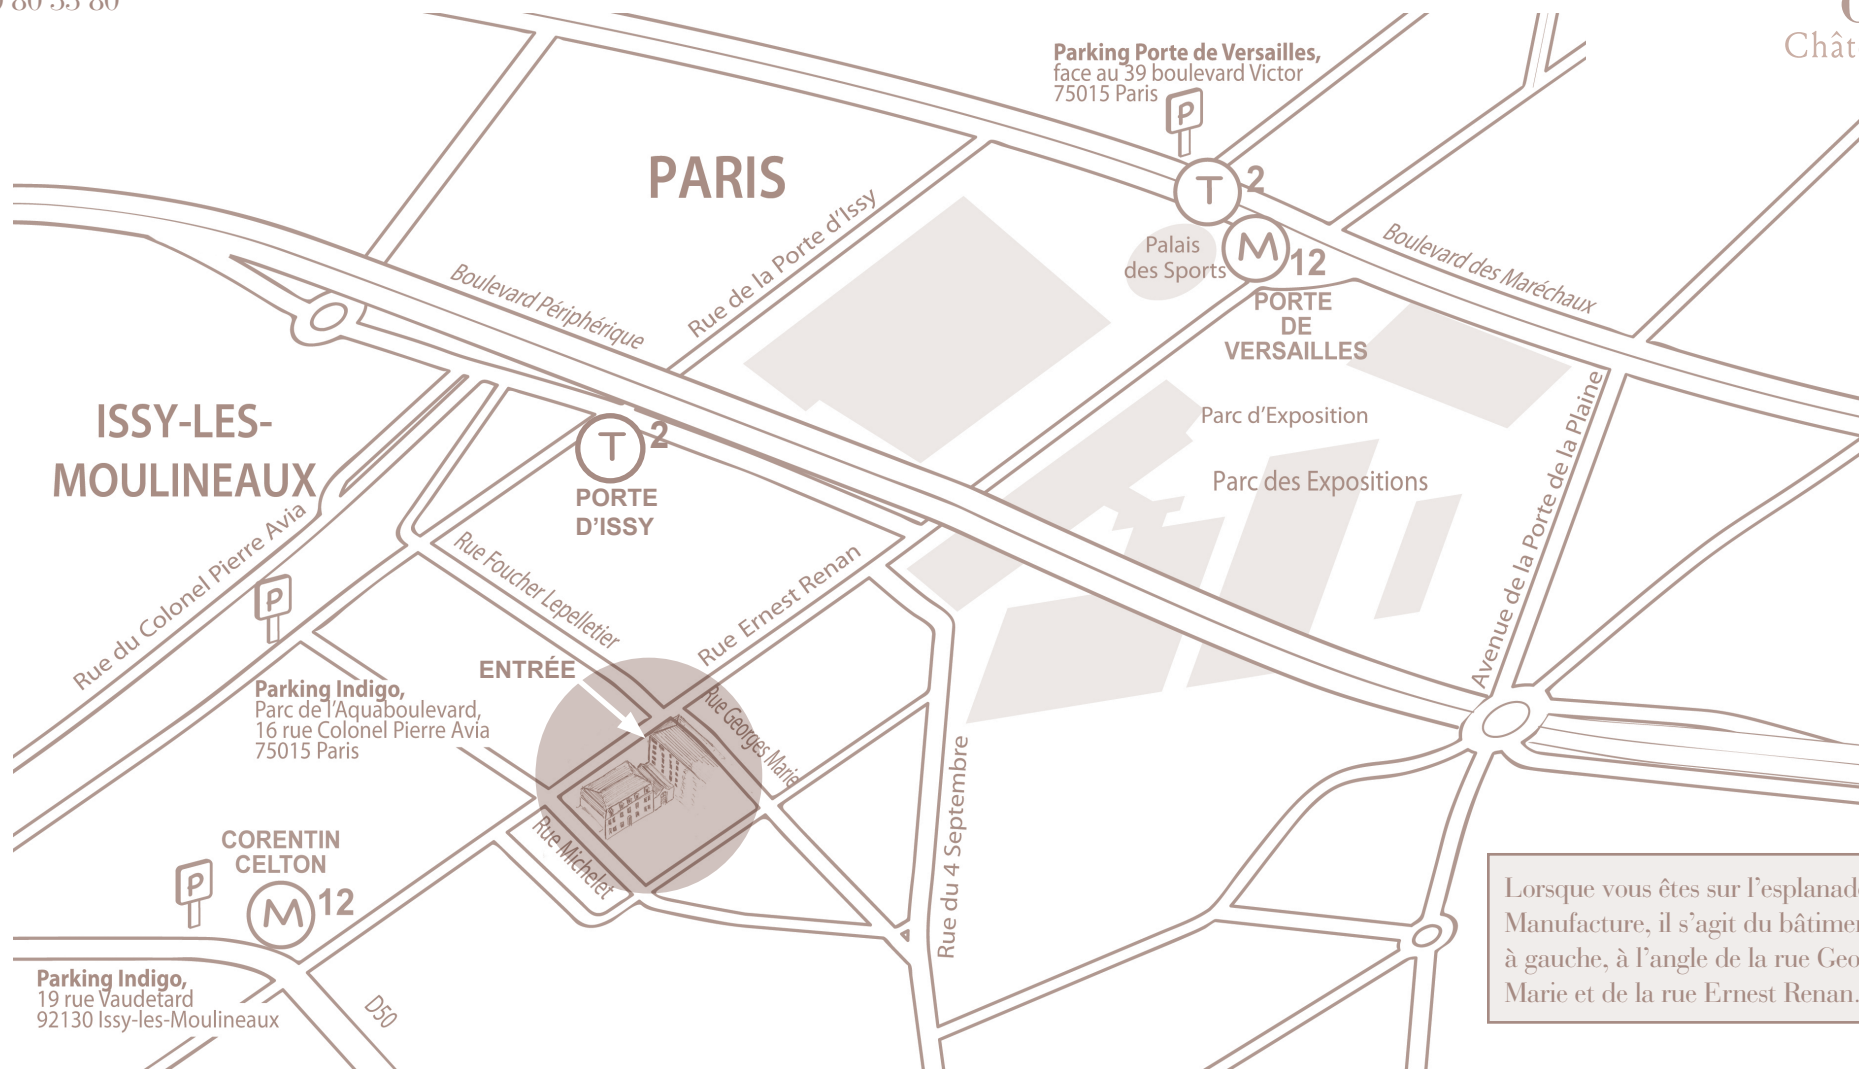

# Châteauform' City La Manufacture

15 bis rue Ernest Renan - 92130 Issy-les-Moulineaux

Tél : 01 80 80 33 80

City  
Châteauform'

Lorsque vous êtes sur l'esplanade de la Manufacture, il s'agit du bâtiment le plus à gauche, à l'angle de la rue Georges Marie et de la rue Ernest Renan.

Vous venez en...

- **Métro**

Ligne 12 : Direction Mairie d'Issy  
Arrêt Porte de Versailles ou  
Corentin Celton

- **Tramway**

Ligne T2 : Station Porte de Versailles  
ou Porte d'Issy

- **Voiture**

- Parking Indigo, Parc de l'Aquaboulevard, 16 rue Colonel Pierre Avia 75015 Paris (750 m à pied)  
- Parking Indigo, 19 rue Vaudetard 92130 Issy-les-Moulineaux (550 m à pied)  
- Parking Porte de Versailles, face au 39 boulevard Victor 75015 Paris (800 m à pied)