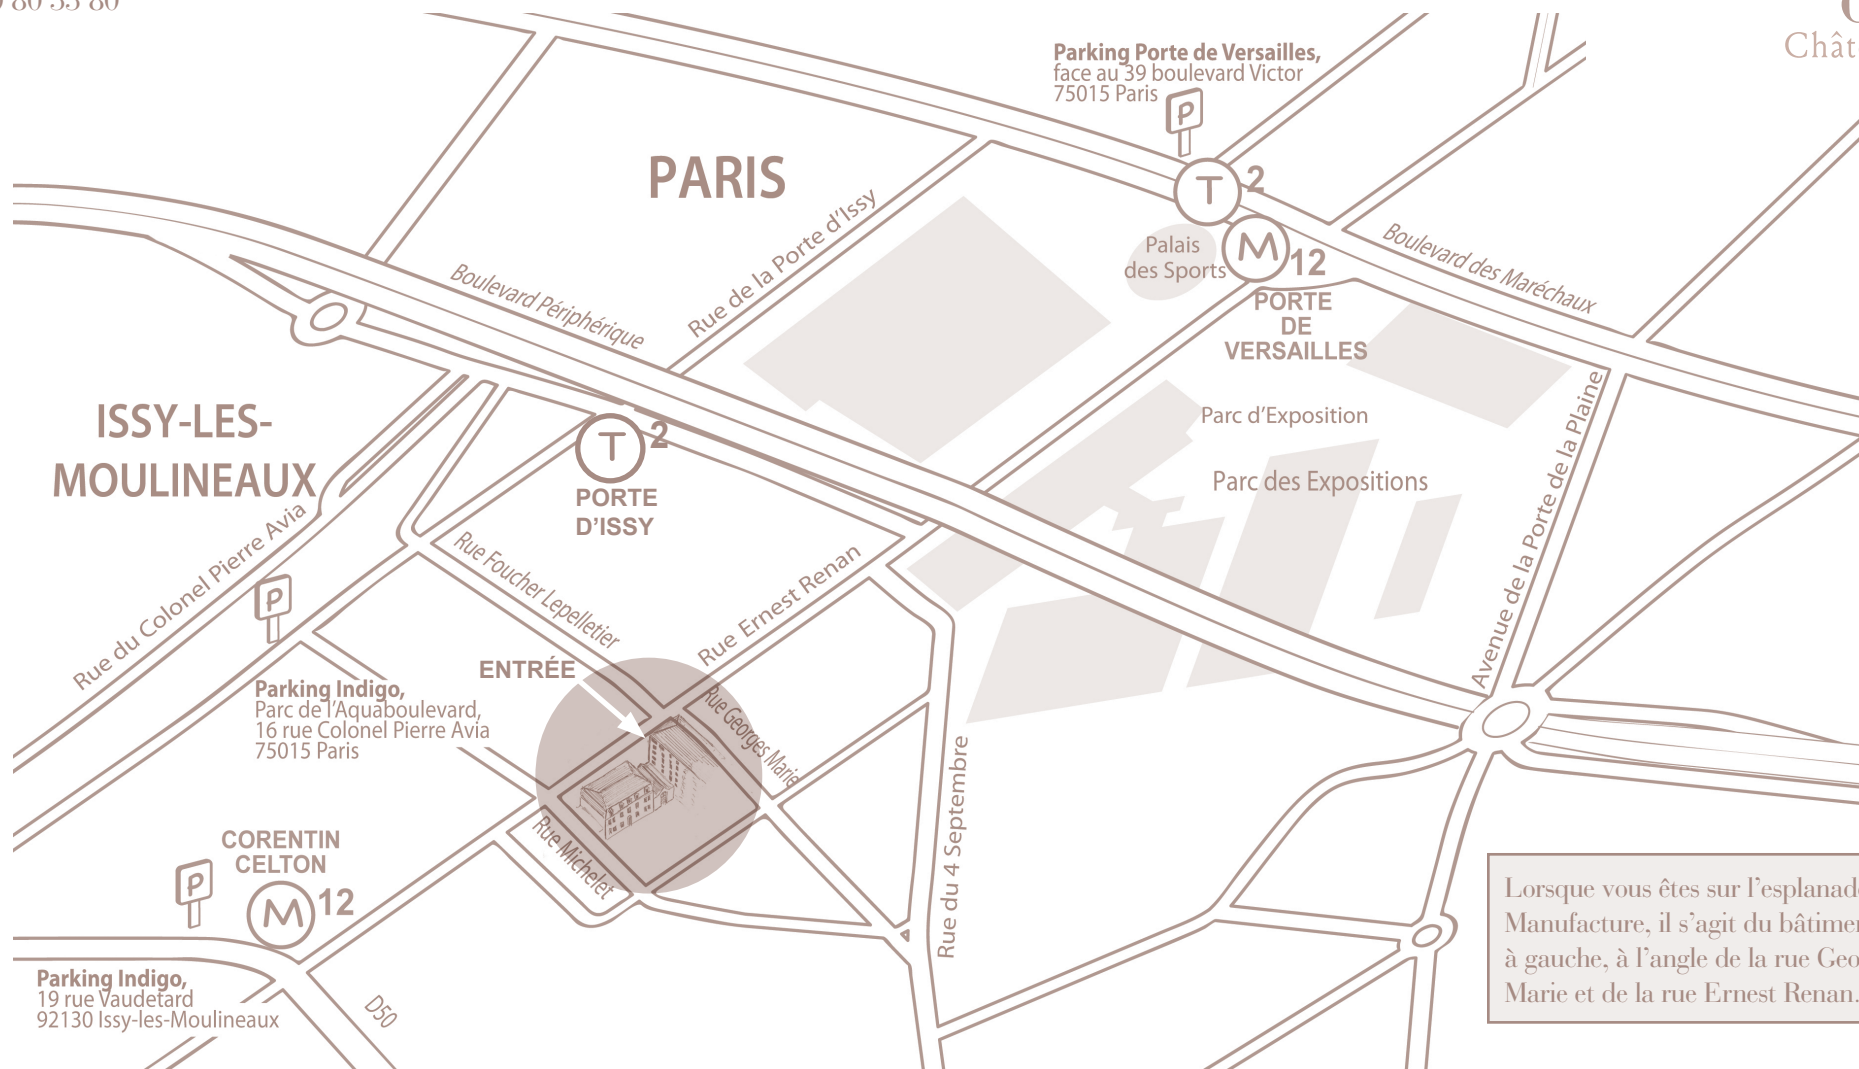

Châteauform' City La Manufacture

15 bis rue Ernest Renan - 92130 Issy-les-Moulineaux

Tél : 01 80 80 33 80

City
Châteauform'

Lorsque vous êtes sur l'esplanade de la Manufacture, il s'agit du bâtiment le plus à gauche, à l'angle de la rue Georges Marie et de la rue Ernest Renan.

Vous venez en...

- **Métro**

Ligne 12 : Direction Mairie d'Issy
Arrêt Porte de Versailles ou
Corentin Celton

- **Tramway**

Ligne T2 : Station Porte de Versailles
ou Porte d'Issy

- **Voiture**

- Parking Indigo, Parc de l'Aquaboulevard, 16 rue Colonel Pierre Avia 75015 Paris (750 m à pied)
- Parking Indigo, 19 rue Vaudetard 92130 Issy-les-Moulineaux (550 m à pied)
- Parking Porte de Versailles, face au 39 boulevard Victor 75015 Paris (800 m à pied)