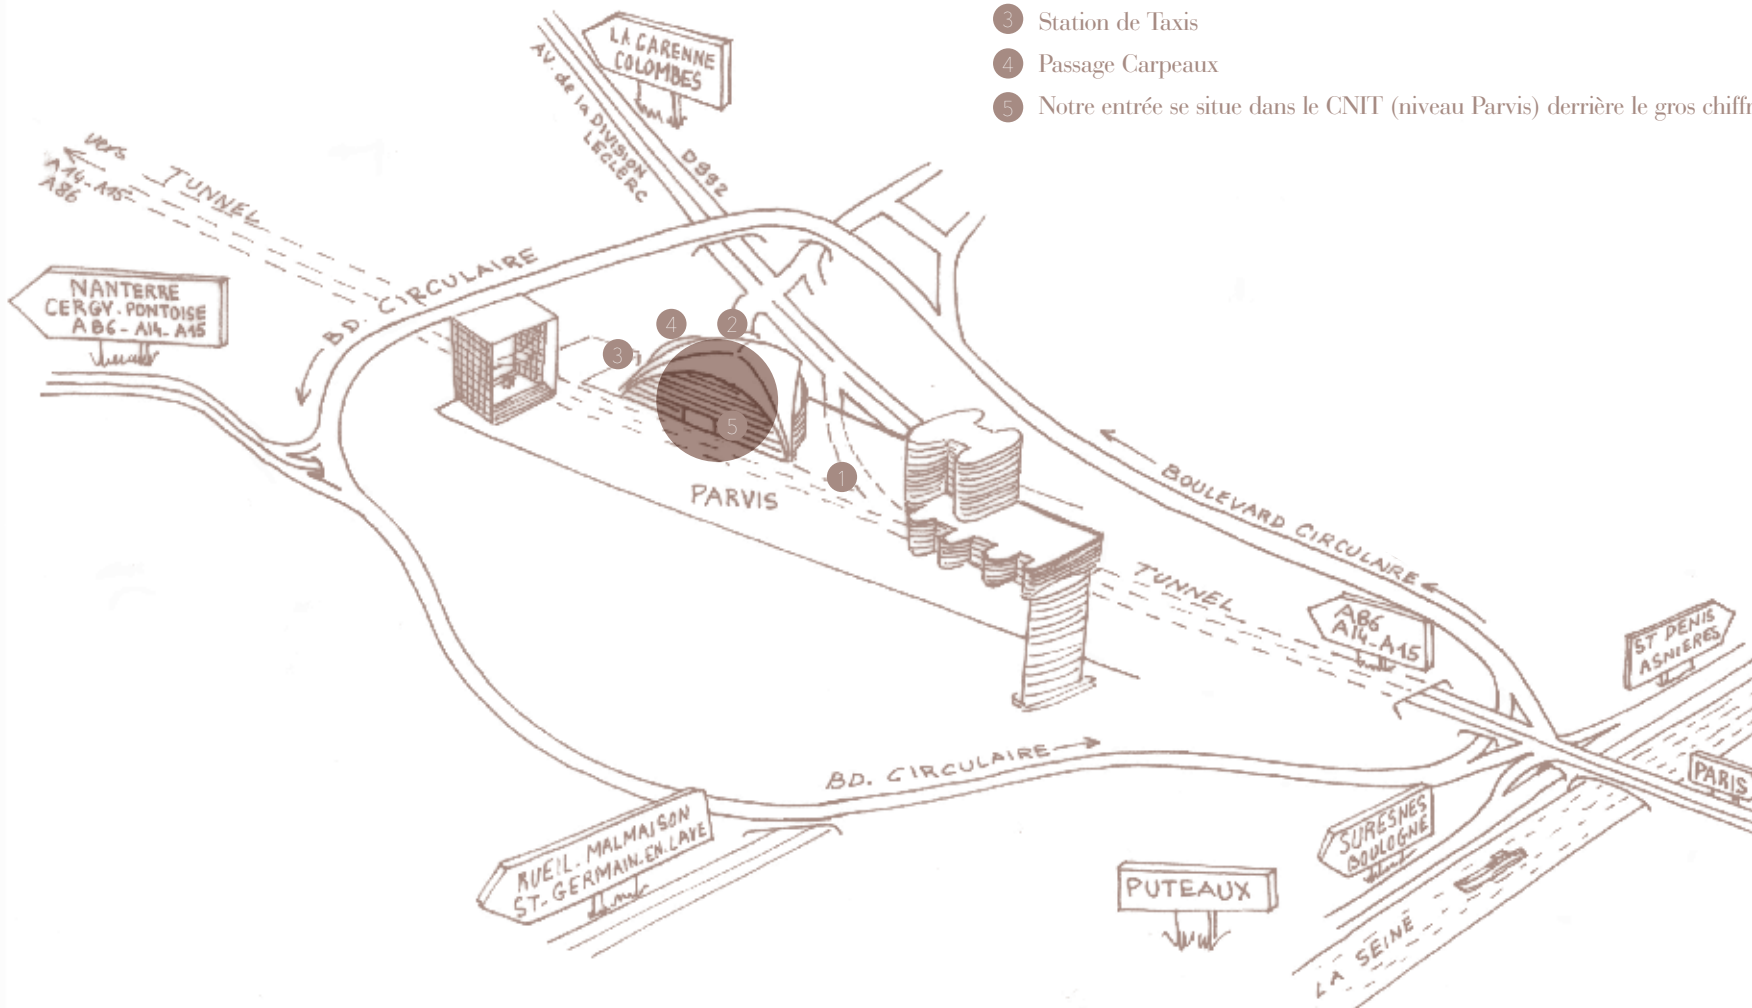

Châteauform' City le Cnit - La Défense

Tel : +33 (0)1 84 02 05 60

- 1 Sous le tunnel de la Défense, Sortie N° 2 "La Garenne Colombes"
- 2 Entrée Parking public du CNIT
- 3 Station de Taxis
- 4 Passage Carpeaux
- 5 Notre entrée se situe dans le CNIT (niveau Parvis) derrière le gros chiffre "3" rouge

Votre Châteauform' se situe à l'intérieur du centre commercial du CNIT - niveau parvis de la Défense.

L'entrée est au niveau du chiffre "3" rouge à côté de la FNAC.

Prenez l'ascenseur, nous vous attendons au 2ème étage.

Vous venez en...

• Métro et RER

Arrêt la Défense Grande Arche
==> ligne 1, RERA, T2

• Train

Arrêt "La Défense"
Ligne U ==> La Verrière / La Défense
Ligne L ==> St nom la bretèche / St Lazare
Ligne L ==> Versailles Rive droite / St Lazare

• Taxi

Demander la destination CNIT
ou place Carpeaux
Le taxi vous déposera au pied
du CNIT.

• Voiture

Parking public et payant du CNIT :
19, Avenue de la Division Leclerc
92800 Puteaux