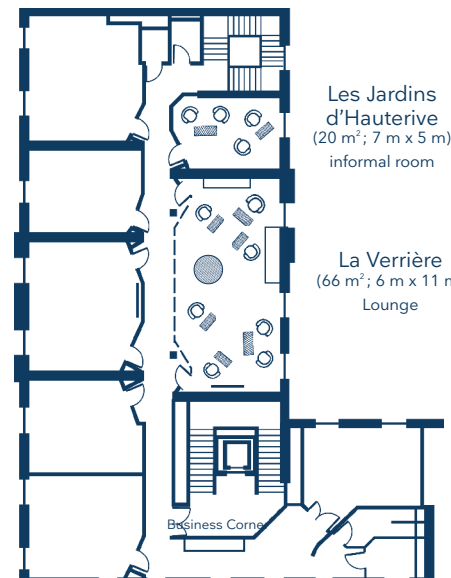

Verger
de Déduit
Lounge
(30 m²; 6 m x 5 m)

Pavillon
de Galon
Lounge
(45 m²; 6,5 m x 7 m)

Le Parc
Saint-Léger
(71 m²; 11 m x 6,5 m)
modular room

L'Enclos
12 participants in high tables
(24 m²; 4 m x 6 m)
informal room

Les Jardins de Cordes
(72 m²; 11 m x 6,5 m)
modular room

Les Jardins Romains
15 participants in conference
(36 m²; 5 m x 7 m)

3rd Floor

Fool's Garden
Lounge
(52 m²; 4 m x 13 m)

Les Jardins des Songes
14 participants
(40 m²; 5 m x 8 m)
Informal room

Blossom
modular room
(60 m²; 10 m x 6 m)

La Serre de la Madone
Lounge
(28 m²; 4 m x 7 m)

5th Floor

Le Parc
de Majolan
(43 m²; 6 m x 7,5 m)
modular room

Le Jardin de la
Villa d'Arnaga
(27 m²; 6 m x 4,5 m)
modular room

Le Jardin de l'Eau
du Pré Curieux
(42 m²; 6 m x 7 m)
modular room

Le Domaine
de Courson
(30 m²; 5 m x 6 m)
modular room

Le Jardin
du Moulin
(35 m²; 7 m x 5 m)
modular room

Les Jardins
d'Hauterive
(20 m²; 7 m x 5 m)
informal room