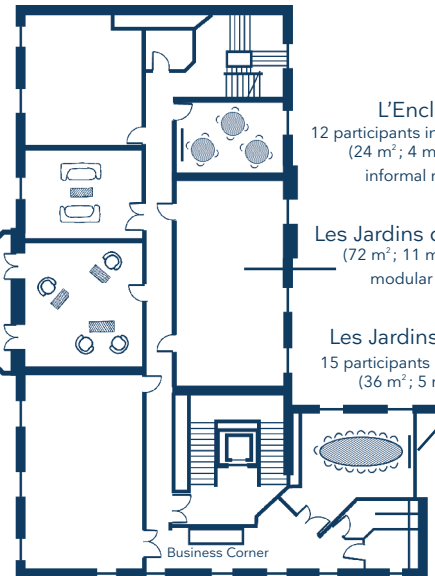

Your meeting rooms at Jardins de Saint-Dominique

Ground floor

Les Jardins
de Majorelle
Until 240 participants in dinner
Until 300 participants in cocktail
(395 m²)

Les Jardins
d'Eyrignac
250 participants in theatre
(250 m²; 22,5 m x 11 m)

Hôtel sur cour 2nd floor

Les Jardins
de Villandry
14 participants
(42 m²; 5 m x 7,5 m)
Informal room

Les Jardins
de l'Imaginaire
51 participants in
Amphitheatre
(98 m²)

Hôtel sur jardin 4th Floor

Le Jardin
de la Chaux
(45 m²; 7 m x 6,5 m)
modular room

Verger
de Déduit
Lounge
(30 m²; 6 m x 5 m)

Pavillon
de Galon
Lounge
(45 m²; 6,5 m x 7 m)

Le Parc
Saint-Léger
(71 m²; 11 m x 6,5 m)
modular room

L'Enclos
12 participants in high tables
(24 m²; 4 m x 6 m)
informal room

Les Jardins de Cordes
(72 m²; 11 m x 6,5 m)
modular room

Les Jardins Romains
15 participants in conference
(36 m²; 5 m x 7 m)

3rd Floor

Fool's Garden
Lounge
(52 m²; 4 m x 13 m)

Les Jardins des Songes
14 participants
(40 m²; 5 m x 8 m)
Informal room