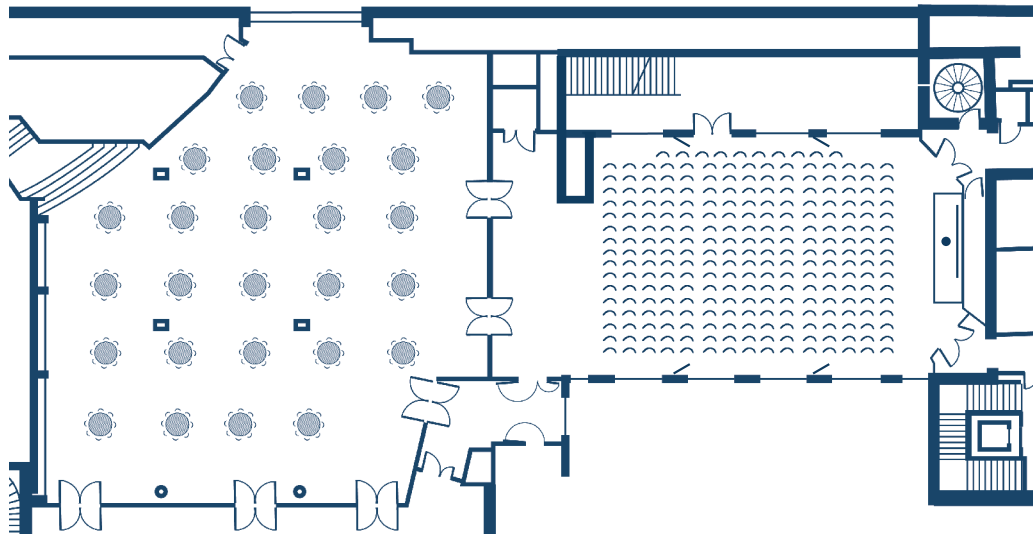

Your meeting rooms at Jardins de Saint-Dominique

Ground floor

Les Jardins
de Majorelle
Until 240 participants in dinner
Until 300 participants in cocktail
(395 m²)

Les Jardins
d'Eyrignac
250 participants in theatre
(250 m²; 22,5 m x 11 m)

Hôtel sur cour 2nd floor

Les Jardins
de Villandry
14 participants
(42 m²; 5 m x 7,5 m)
Informal room

Les Jardins
de l'Imaginaire
51 participants in
Amphitheatre
(98 m²)

Hôtel sur jardin 4th Floor

Le Jardin
de la Chaux
(45 m²; 7 m x 6,5 m)
modular room

Verger
de Déduit
Lounge
(30 m²; 6 m x 5 m)

Pavillon
de Galon
Lounge
(45 m²; 6,5 m x 7 m)

Le Parc
Saint-Léger
(71 m²; 11 m x 6,5 m)
modular room

L'Enclos
12 participants in high tables
(24 m²; 4 m x 6 m)
informal room

Les Jardins de Cordes
(72 m²; 11 m x 6,5 m)
modular room

Les Jardins Romains
15 participants in conference
(36 m²; 5 m x 7 m)

3rd Floor

Fool's Garden
Lounge
(52 m²; 4 m x 13 m)

Les Jardins des Songes
14 participants
(40 m²; 5 m x 8 m)
Informal room