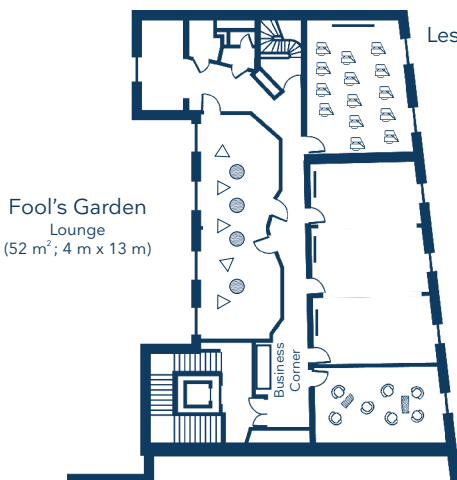

Hôtel sur cour 2nd floor

Les Jardins
de Villandry
14 participants
(42 m²; 5 m x 7,5 m)
Informal room

Les Jardins
de l'Imaginaire
51 participants in
Amphitheatre
(98 m²)

Hôtel sur jardin 4th Floor

Le Jardin
de la Chaux
(45 m²; 7 m x 6,5 m)
modular room

Verger
de Déduit
Lounge
(30 m²; 6 m x 5 m)

Pavillon
de Galon
Lounge
(45 m²; 6,5 m x 7 m)

Le Parc
Saint-Léger
(71 m²; 11 m x 6,5 m)
modular room

L'Enclos
12 participants in high tables
(24 m²; 4 m x 6 m)
informal room

Les Jardins de Cordes
(72 m²; 11 m x 6,5 m)
modular room

Les Jardins Romains
15 participants in conference
(36 m²; 5 m x 7 m)

3rd Floor

Fool's Garden
Lounge
(52 m²; 4 m x 13 m)

Les Jardins des Songes
14 participants
(40 m²; 5 m x 8 m)
Informal room

Blossom
modular room
(60 m²; 10 m x 6 m)

La Serre de la Madone
Lounge
(28 m²; 4 m x 7 m)

5th Floor

Le Parc
de Majolan
(43 m²; 6 m x 7,5 m)
modular room

Le Jardin de la
Villa d'Arnaga
(27 m²; 6 m x 4,5 m)
modular room