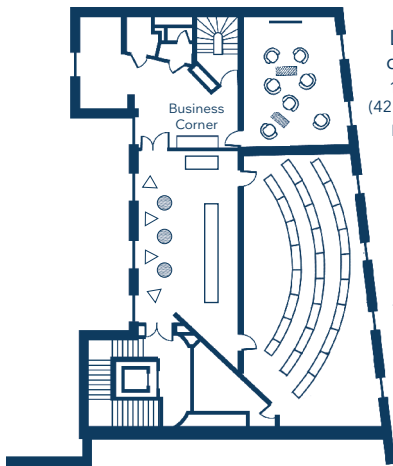

Your meeting rooms at Jardins de Saint-Dominique

Ground floor

Les Jardins
de Majorelle
Until 240 participants in dinner
Until 300 participants in cocktail
(395 m²)

Les Jardins
d'Eyrignac
250 participants in theatre
(250 m²; 22,5 m x 11 m)

Hôtel sur cour 2nd floor

Les Jardins
de Villandry
14 participants
(42 m²; 5 m x 7,5 m)
Informal room

Les Jardins
de l'Imaginaire
51 participants in
Amphitheatre
(98 m²)

Hôtel sur jardin 4th Floor

Le Jardin
de la Chaux
(45 m²; 7 m x 6,5 m)
modular room

Verger
de Déduit
Lounge
(30 m²; 6 m x 5 m)

Pavillon
de Galon
Lounge
(45 m²; 6,5 m x 7 m)

Le Parc
Saint-Léger
(71 m²; 11 m x 6,5 m)
modular room

L'Enclos
12 participants in high tables
(24 m²; 4 m x 6 m)
informal room

Les Jardins de Cordes
(72 m²; 11 m x 6,5 m)
modular room

Les Jardins Romains
15 participants in conference
(36 m²; 5 m x 7 m)

3rd Floor

Fool's Garden
Lounge
(52 m²; 4 m x 13 m)

Les Jardins des Songes
14 participants
(40 m²; 5 m x 8 m)
Informal room