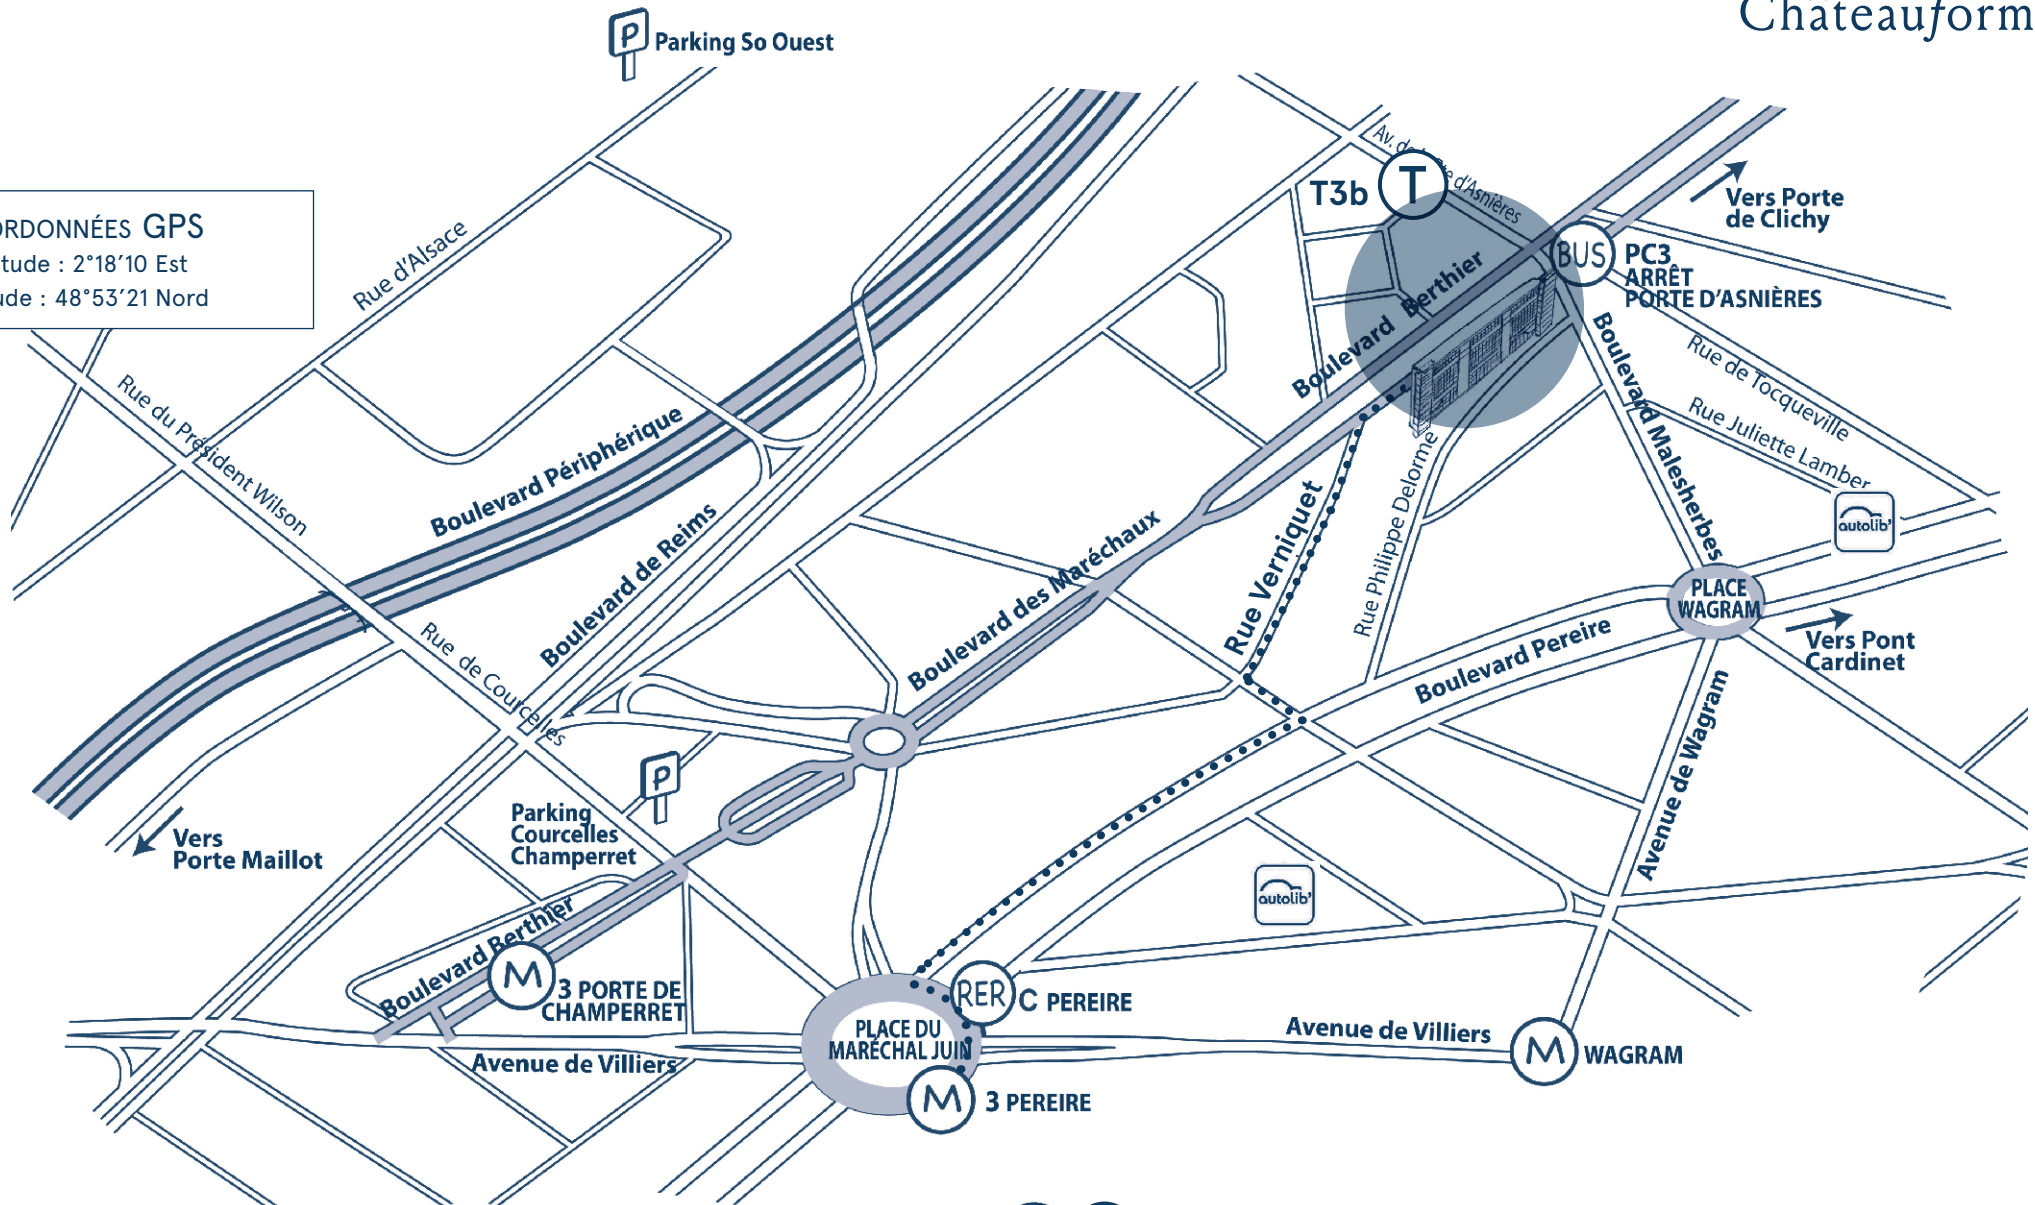

Châteauform' Le Metropolitan

16 rue Verniquet, 75017 Paris

Châteauform'

COORDONNÉES GPS

Longitude : 2°18'10 Est

Latitude : 48°53'21 Nord

Vous venez en...

• **Métro et RER**

Ligne 3

RER C

Station Pereire - 5 min à pied

• **Bus et Tramway**

Bus PC3 (devant le Metropolitan), arrêt «Porte d'Asnières»

Tram T3b, arrêt «Porte d'Asnières - Marguerite Long»

• **Station Vélib' et Station Autolib'**

À environ 5 min à pied

• **Voiture**

Parking So Ouest et Parking Courcelles