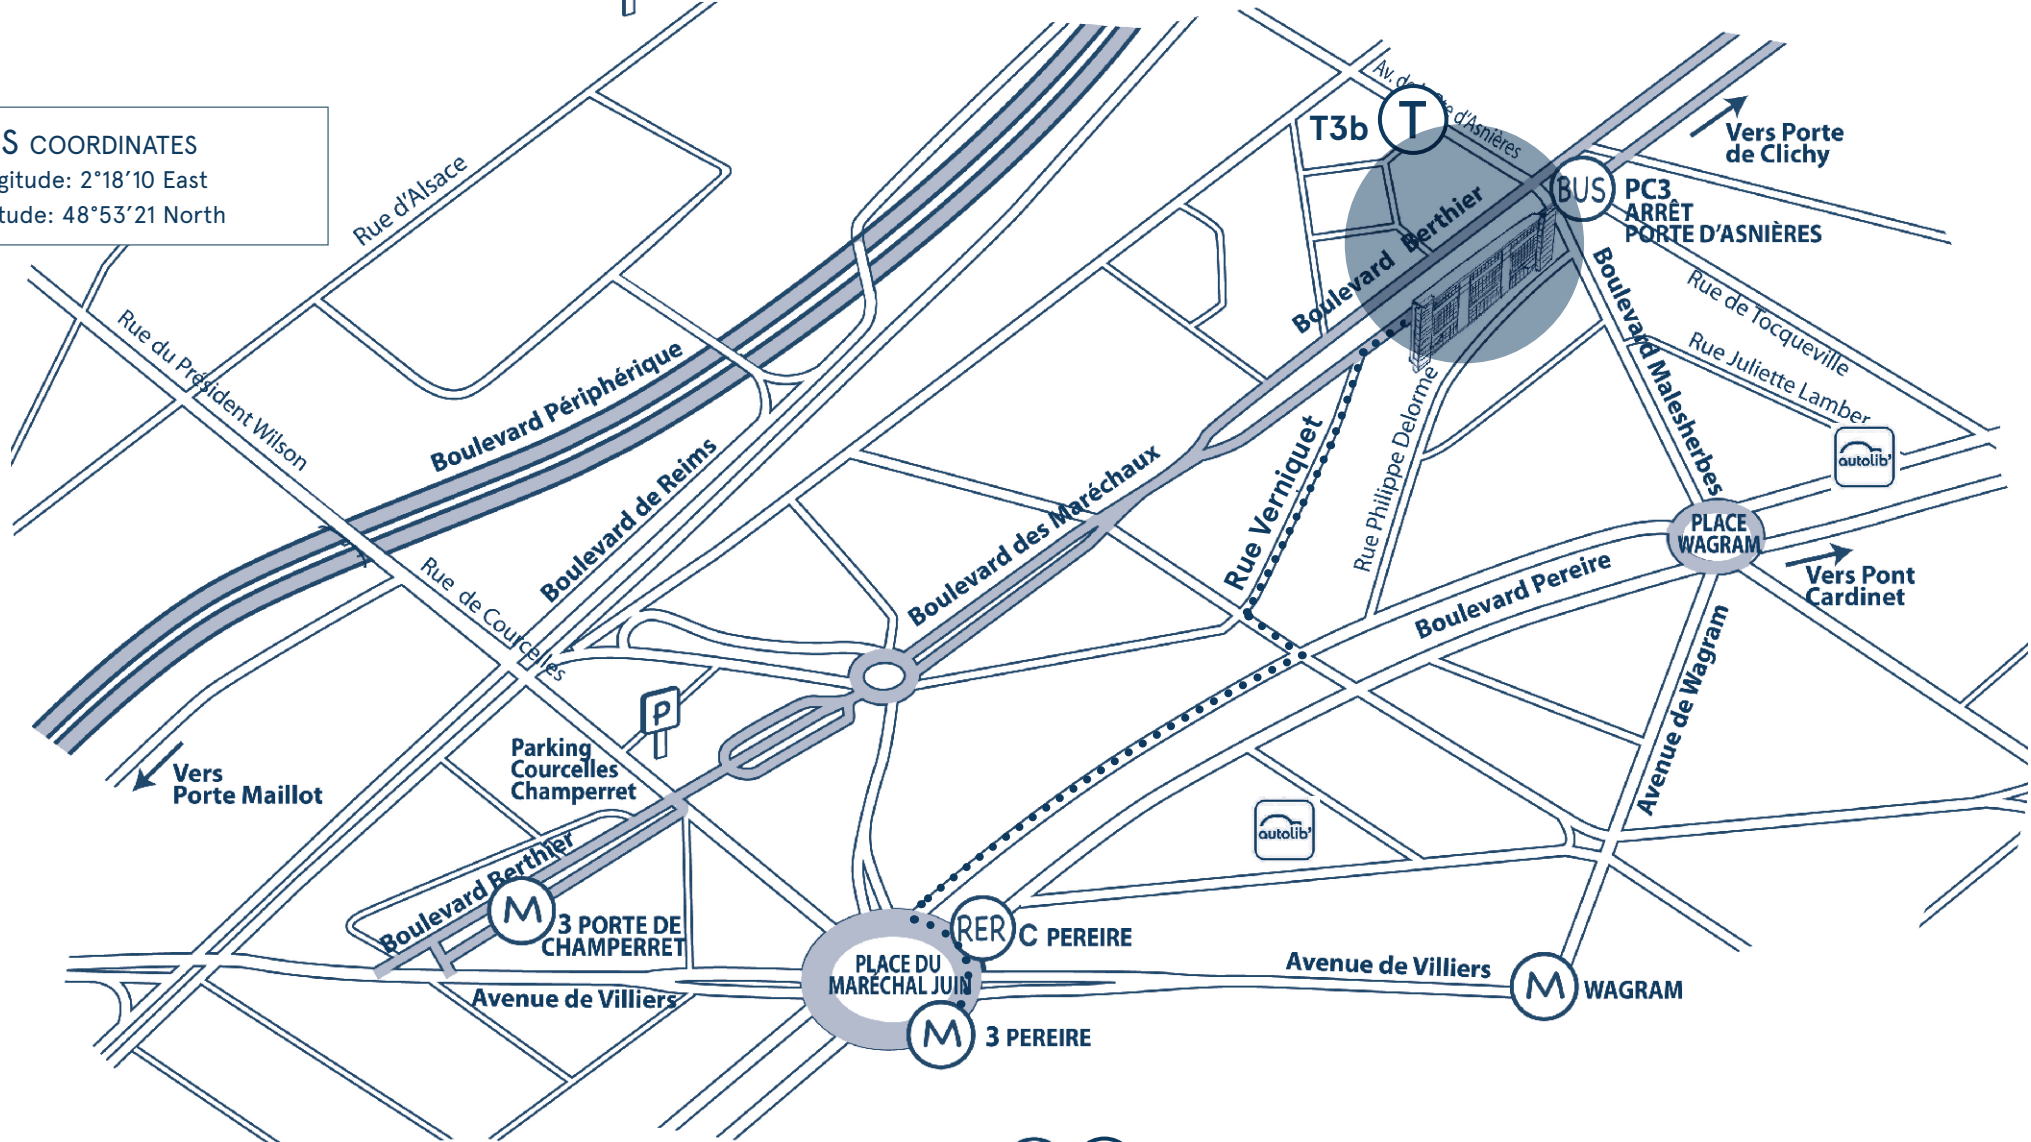

Châteauform' Le Metropolitan

16 rue Verniquet, 75017 Paris

Châteauform'

GPS COORDINATES

Longitude: 2°18'10 East

Latitude: 48°53'21 North

You come in...

- **Métro and RER** (M) (RER)
Ligne 3
RER C
Station Pereire – 5 min walk

- **Bus and Tramway** (BUS) (T)
Bus PC3 (in front of le Metropolitan), stop «Porte d'Asnières»
Tram T3b, stop «Porte d'Asnières - Marguerite Long»

- **Station Vélib' et Station Autolib'**
About 5 min walk
- **Voiture**
Parking So Ouest and Parking Courcelles