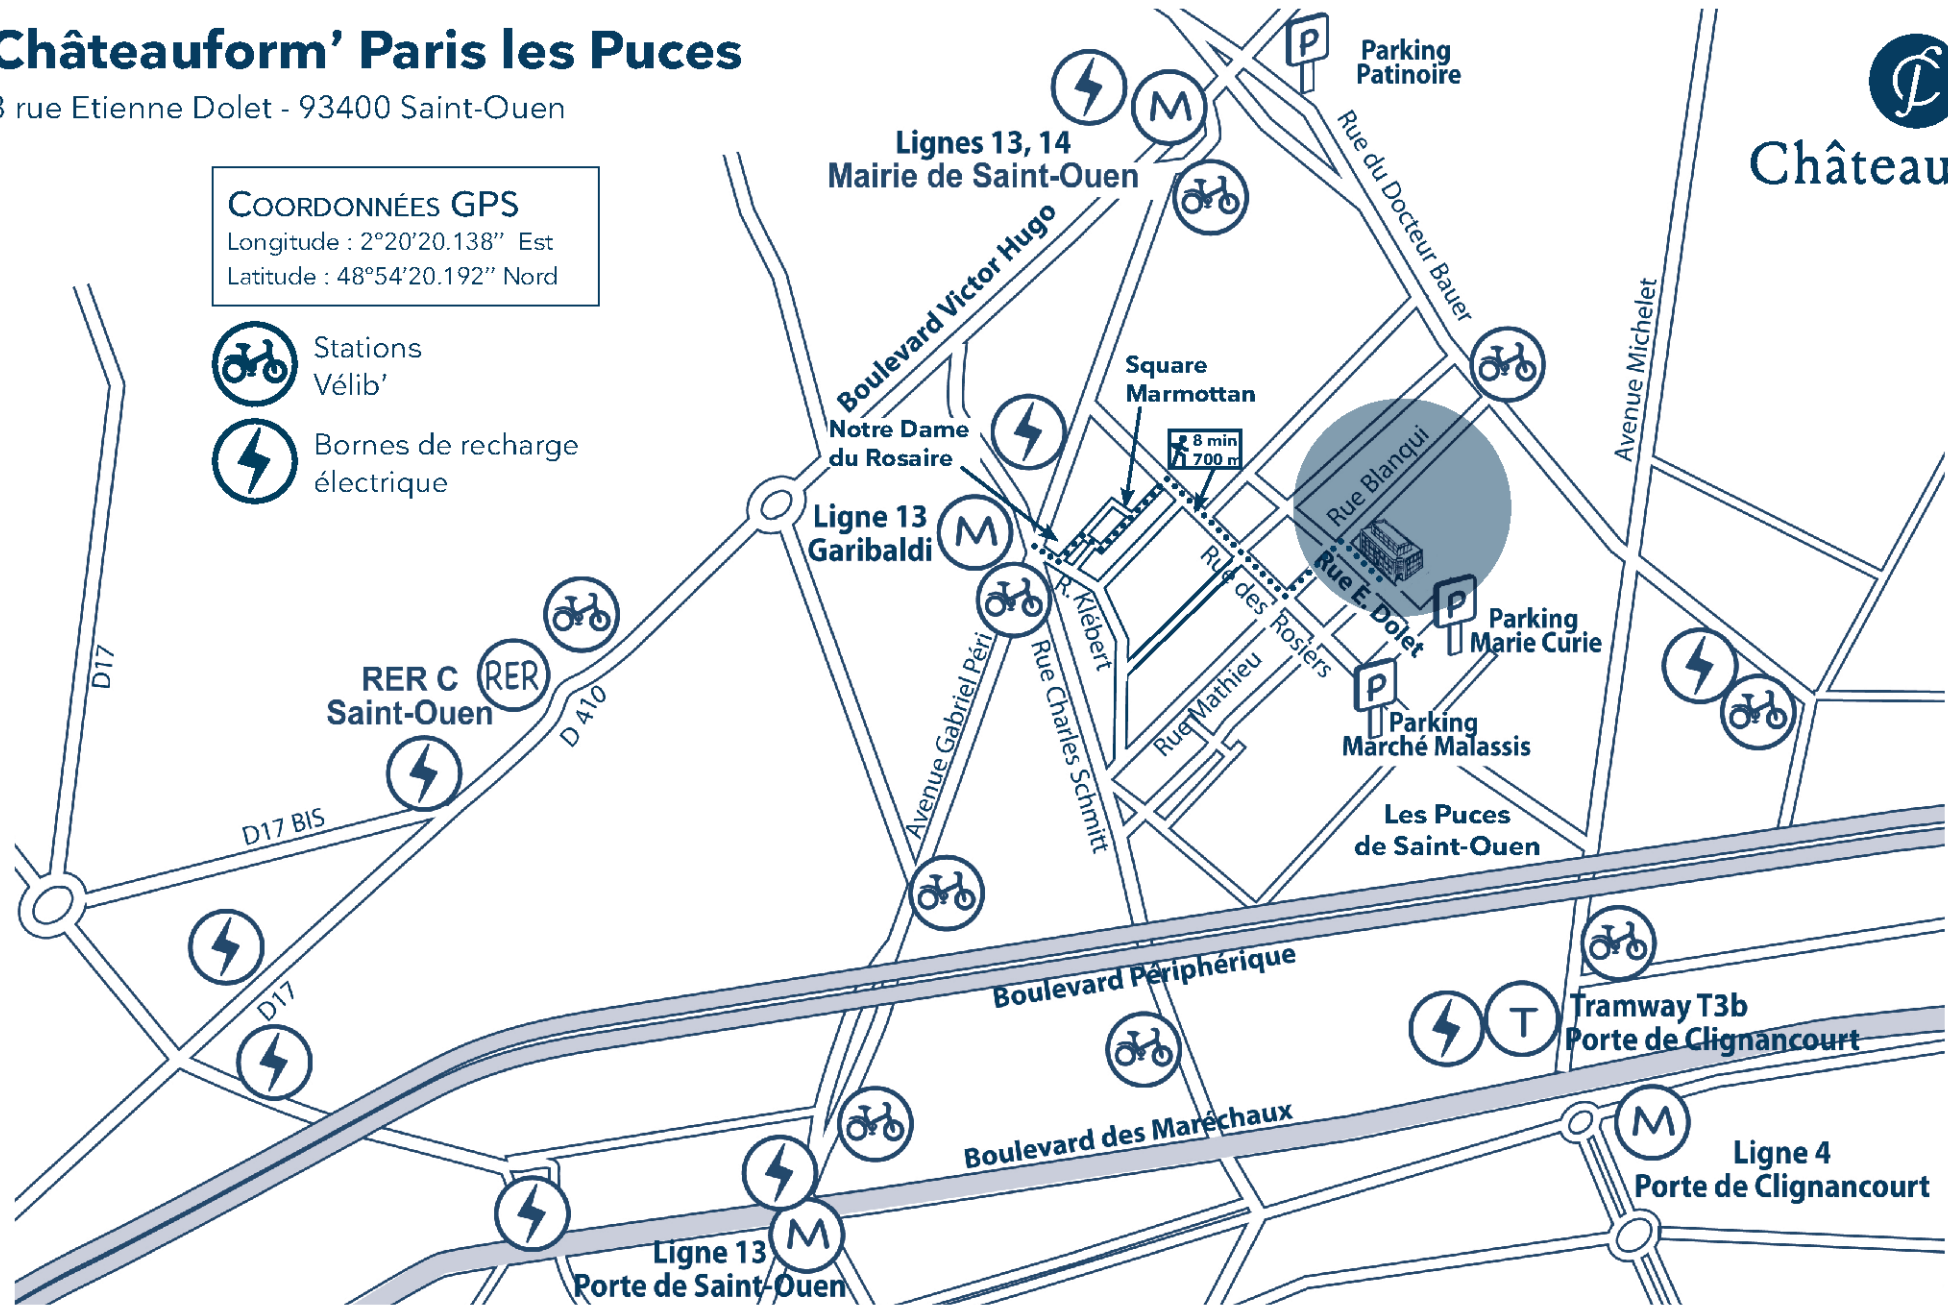

Châteauform' Paris les Puces

3 rue Etienne Dolet - 93400 Saint-Ouen

Châteauform'

COORDONNÉES GPS

Longitude : 2°20'20.138" Est

Latitude : 48°54'20.192" Nord

Stations
Vélib'

Bornes de recharge
électrique

Vous venez en...

• Métro et RER

Ligne 13 : Garibaldi, Mairie de Saint-Ouen
Ligne 4 : Porte de Clignancourt
Ligne 14 : Mairie de St-Ouen
RER C : arrêt St Ouen

• Bus

137, 166, 85

• Tramway

T3b : arrêt porte de Clignancourt

• Voiture

Parking disponible sur place (nombre de places limité)
Parking Marie Curie (à 5 min à pied)
Parking Marché Malassis, Rue des Rosiers (8 min à pied)
Parking Patinoire - 4 rue du Dr Bauer (11 min à pied)