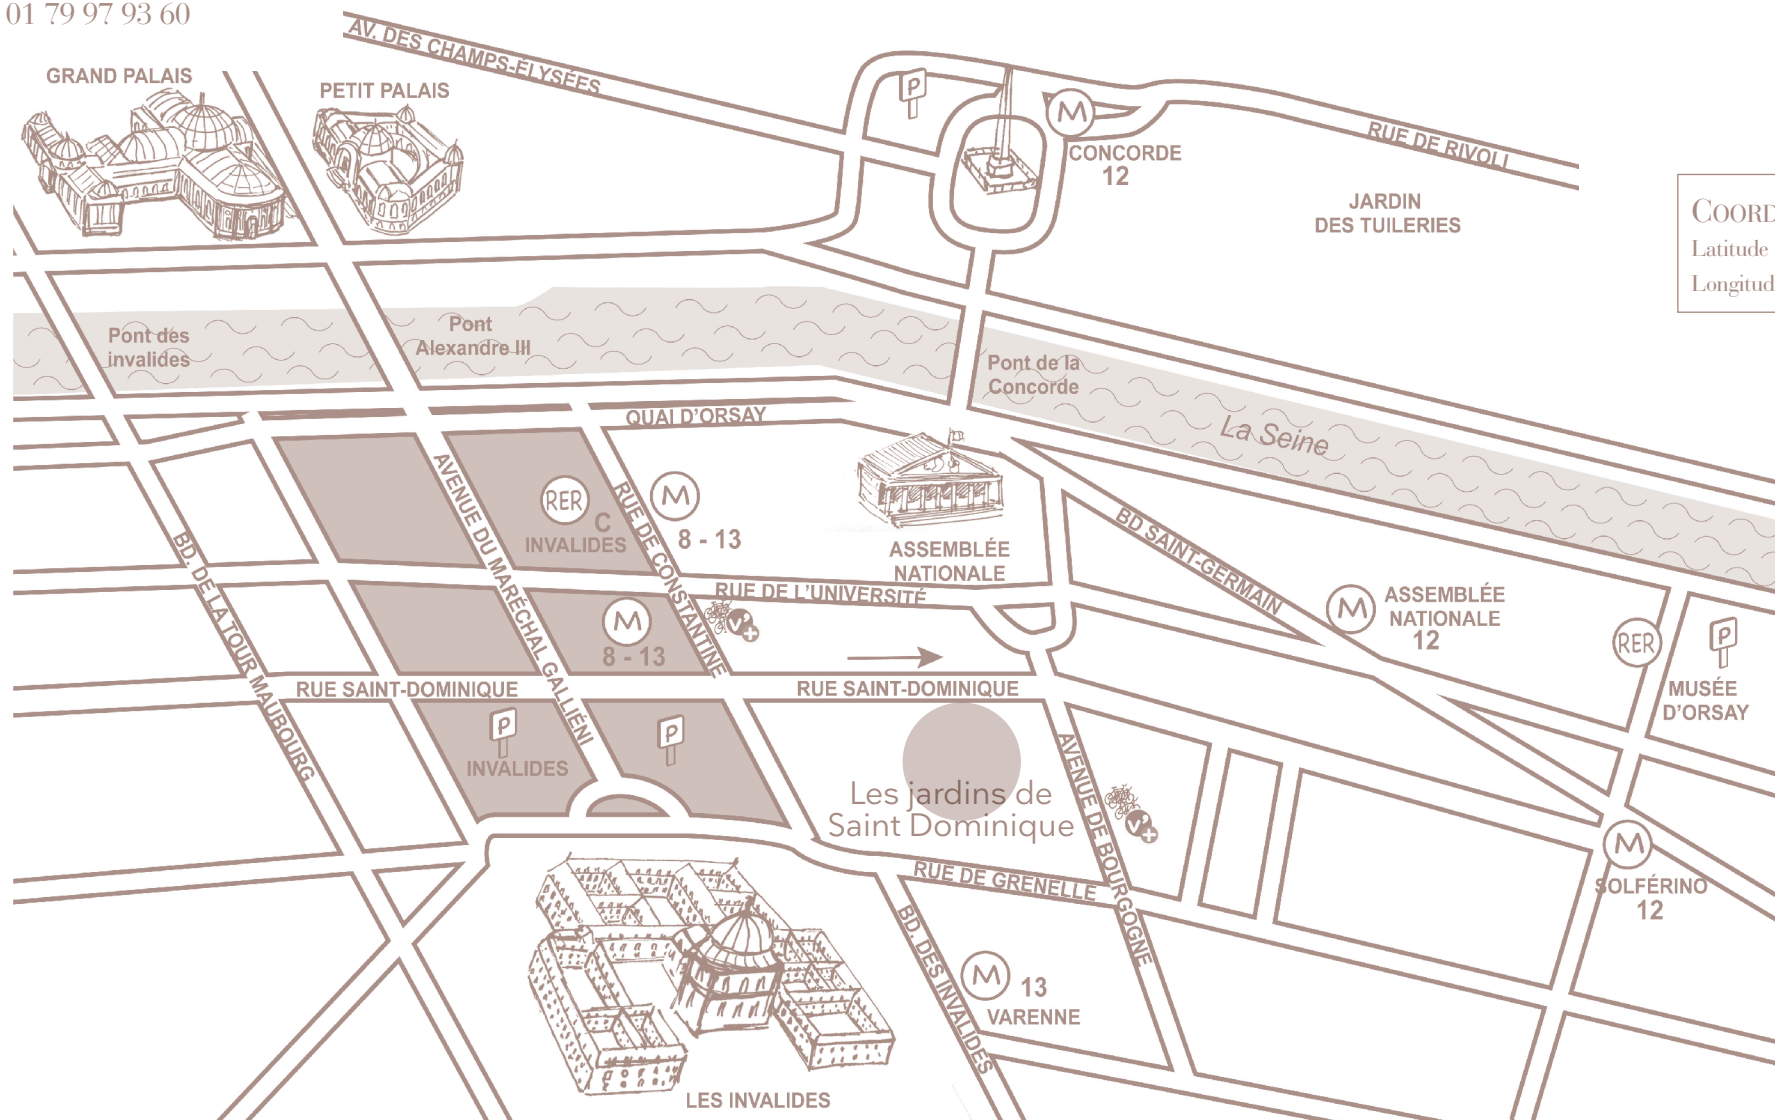

## COORDONNÉES GPS

Latitude Nord 48° 51' 35"

Longitude Est 2° 18' 59"

### • Métro (M)

- Ligne 8 : Invalides
- Ligne 12 : Assemblée Nationale
- Ligne 13 : Invalides
- Ligne 13 : Varenne

### • Voiture

- Parking Invalides - 23 Rue de Constantine
- Parking Vinci Park Services - 35 Rue Fabert