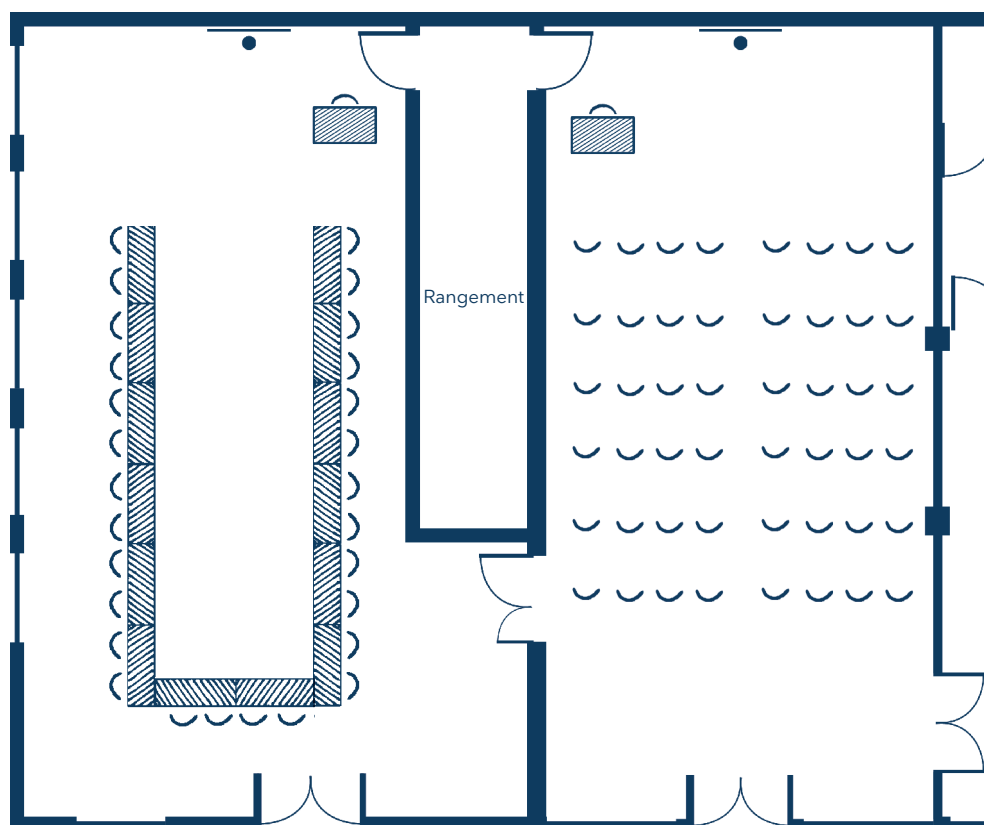

Le circuit
de Monza

30 participants en "Théâtre"
(49 m², 11 m x 4,85 m)

Le circuit
de Monza

24 participants en "Classe"
(49 m², 11 m x 4,85 m)

Vos salles de réunion Club House

La disposition en fonction de vos objectifs

Open d'Australie

28 participants en "U"
(94,50 m², 7 m x 13,50 m)

Roland Garros

50 participants en "Théâtre"
(87 m², 6,65 m x 13,50 m)

Grand Prix de Spa 1

280 participants en "Théâtre"
(250 m², 12,37 m x 20,20 m)

Grand Prix de Spa 2

90 participants en "Théâtre"
(150 m², 12,37 m x 12,3 m)

Châteauform'

Campus les Berges de Seine

Vos salles de réunion

La disposition en fonction de vos objectifs

Tour de France

120 participants en "Théâtre"
(150 m², 8,50 m x 17 m)