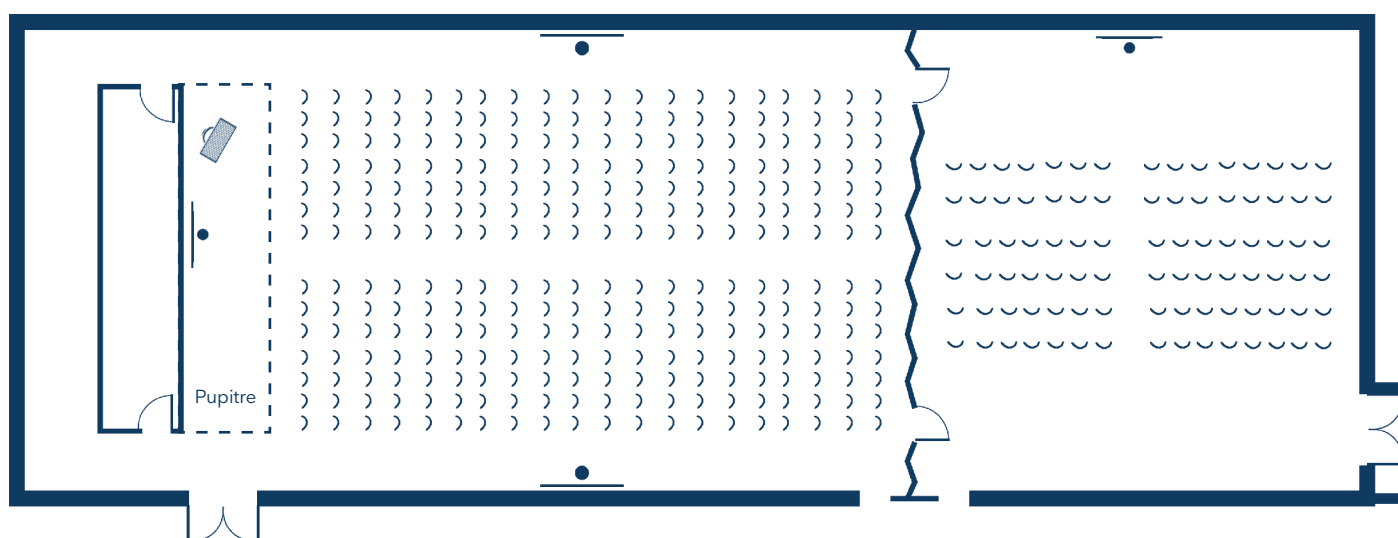

Grand Prix de Spa 1

280 participants en "Théâtre"
(250 m², 12,37 m x 20,20 m)

Grand Prix de Spa 2

90 participants en "Théâtre"
(150 m², 12,37 m x 12,3 m)

Châteauform'

Campus les Berges de Seine