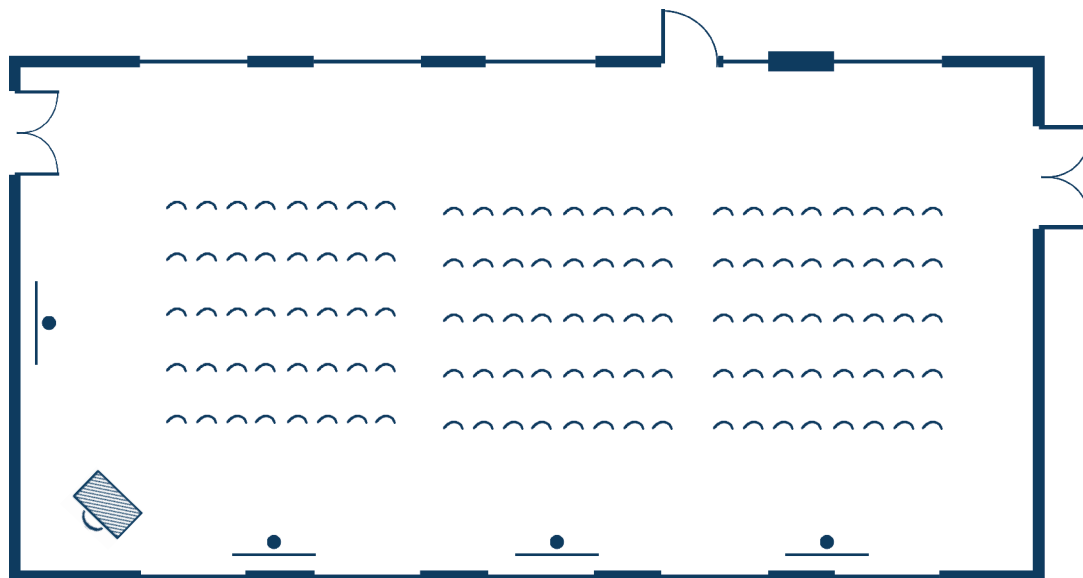

Open d'Australie

28 participants en "U"
(94,50 m², 7 m x 13,50 m)

Roland Garros

50 participants en "Théâtre"
(87 m², 6,65 m x 13,50 m)

Grand Prix de Spa 1

280 participants en "Théâtre"
(250 m², 12,37 m x 20,20 m)

Grand Prix de Spa 2

90 participants en "Théâtre"
(150 m², 12,37 m x 12,3 m)

Châteauform'

Campus les Berges de Seine

Vos salles de réunion

La disposition en fonction de vos objectifs

Tour de France

120 participants en "Théâtre"
(150 m², 8,50 m x 17 m)

Tournois des 6 Nations

64 participants en "Îlots"
(120 m², 8,50 m x 17 m)