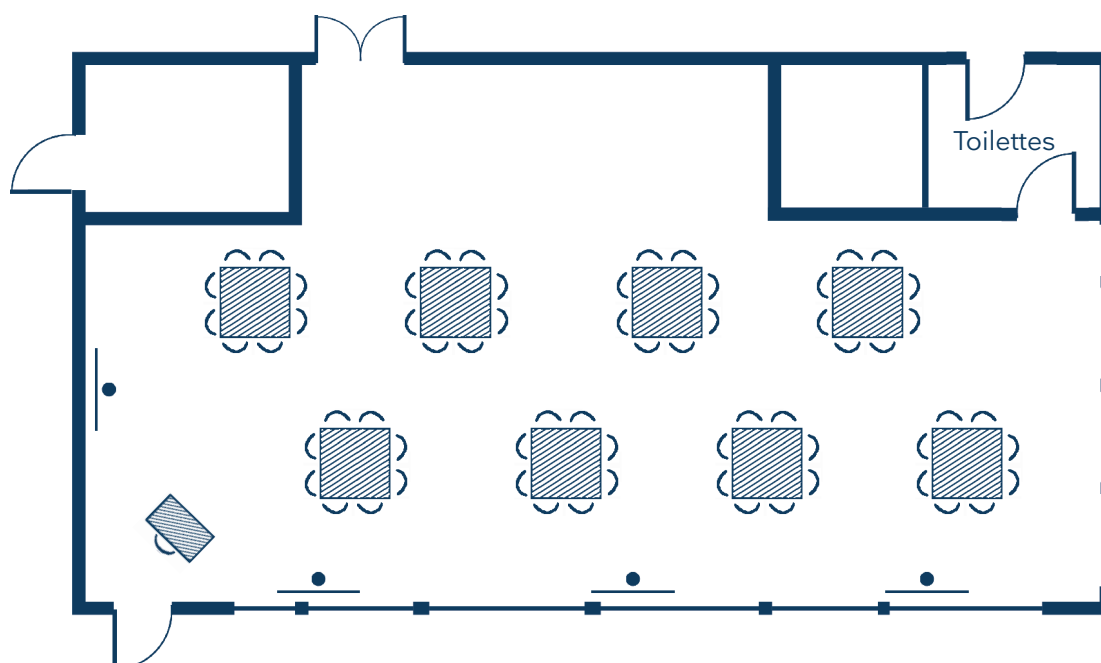

Open d'Australie

28 participants en "U"
(94,50 m², 7 m x 13,50 m)

Roland Garros

50 participants en "Théâtre"
(87 m², 6,65 m x 13,50 m)

Grand Prix de Spa 1

280 participants en "Théâtre"
(250 m², 12,37 m x 20,20 m)

Grand Prix de Spa 2

90 participants en "Théâtre"
(150 m², 12,37 m x 12,3 m)

Châteauform'

Campus les Berges de Seine

Vos salles de réunion

La disposition en fonction de vos objectifs

Tour de France

120 participants en "Théâtre"
(150 m², 8,50 m x 17 m)

Tournois des 6 Nations

64 participants en "Îlots"
(120 m², 8,50 m x 17 m)