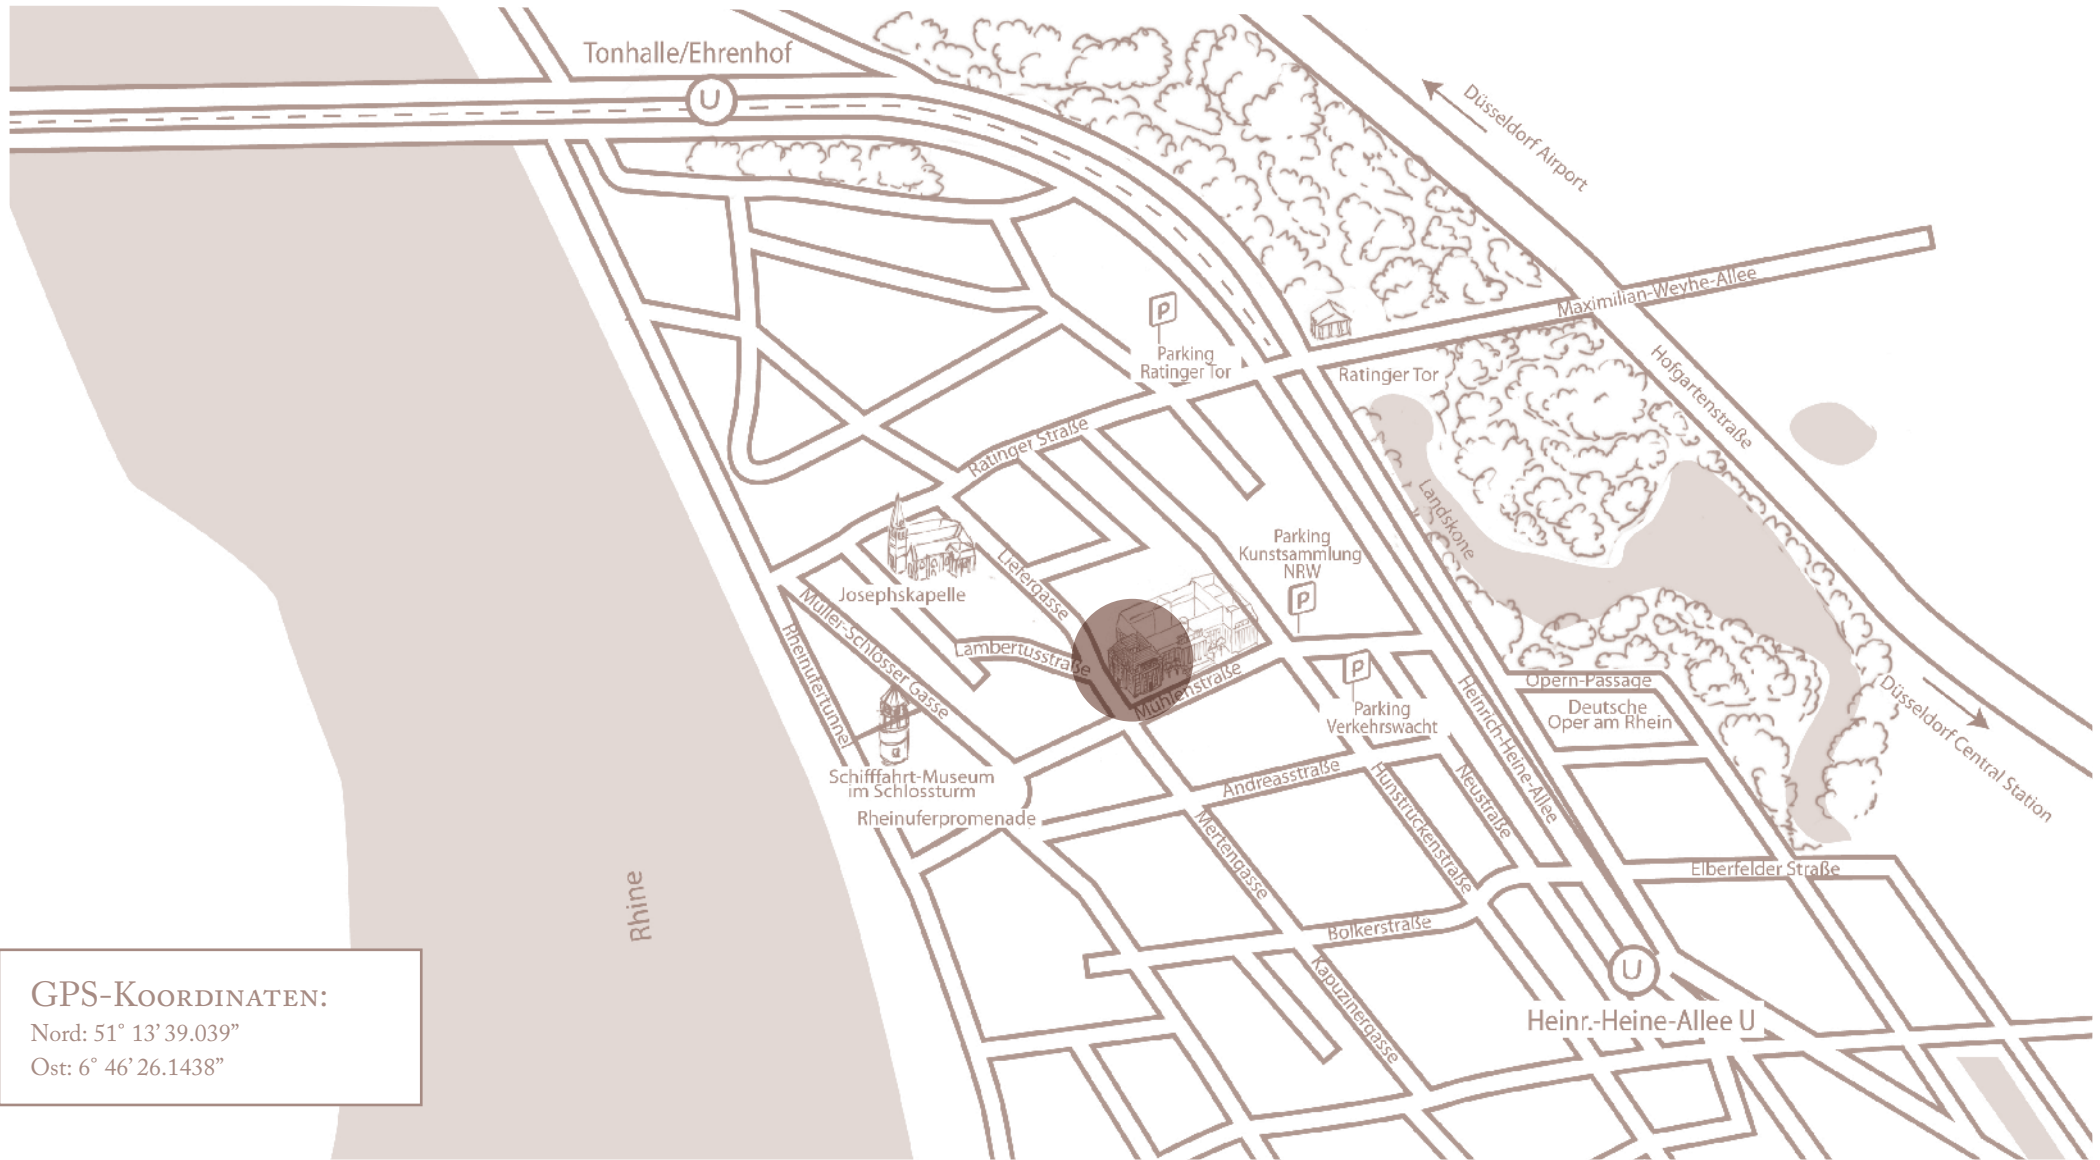

Châteauform' City

City Andreas Quartier - Mühlenstraße 32, 40213 Düsseldorf

GPS-KOORDINATEN:

Nord: 51° 13' 39.039"

Ost: 6° 46' 26.1438"

Contact : CityDeutschland@chateauform.com - www.chateauform.com