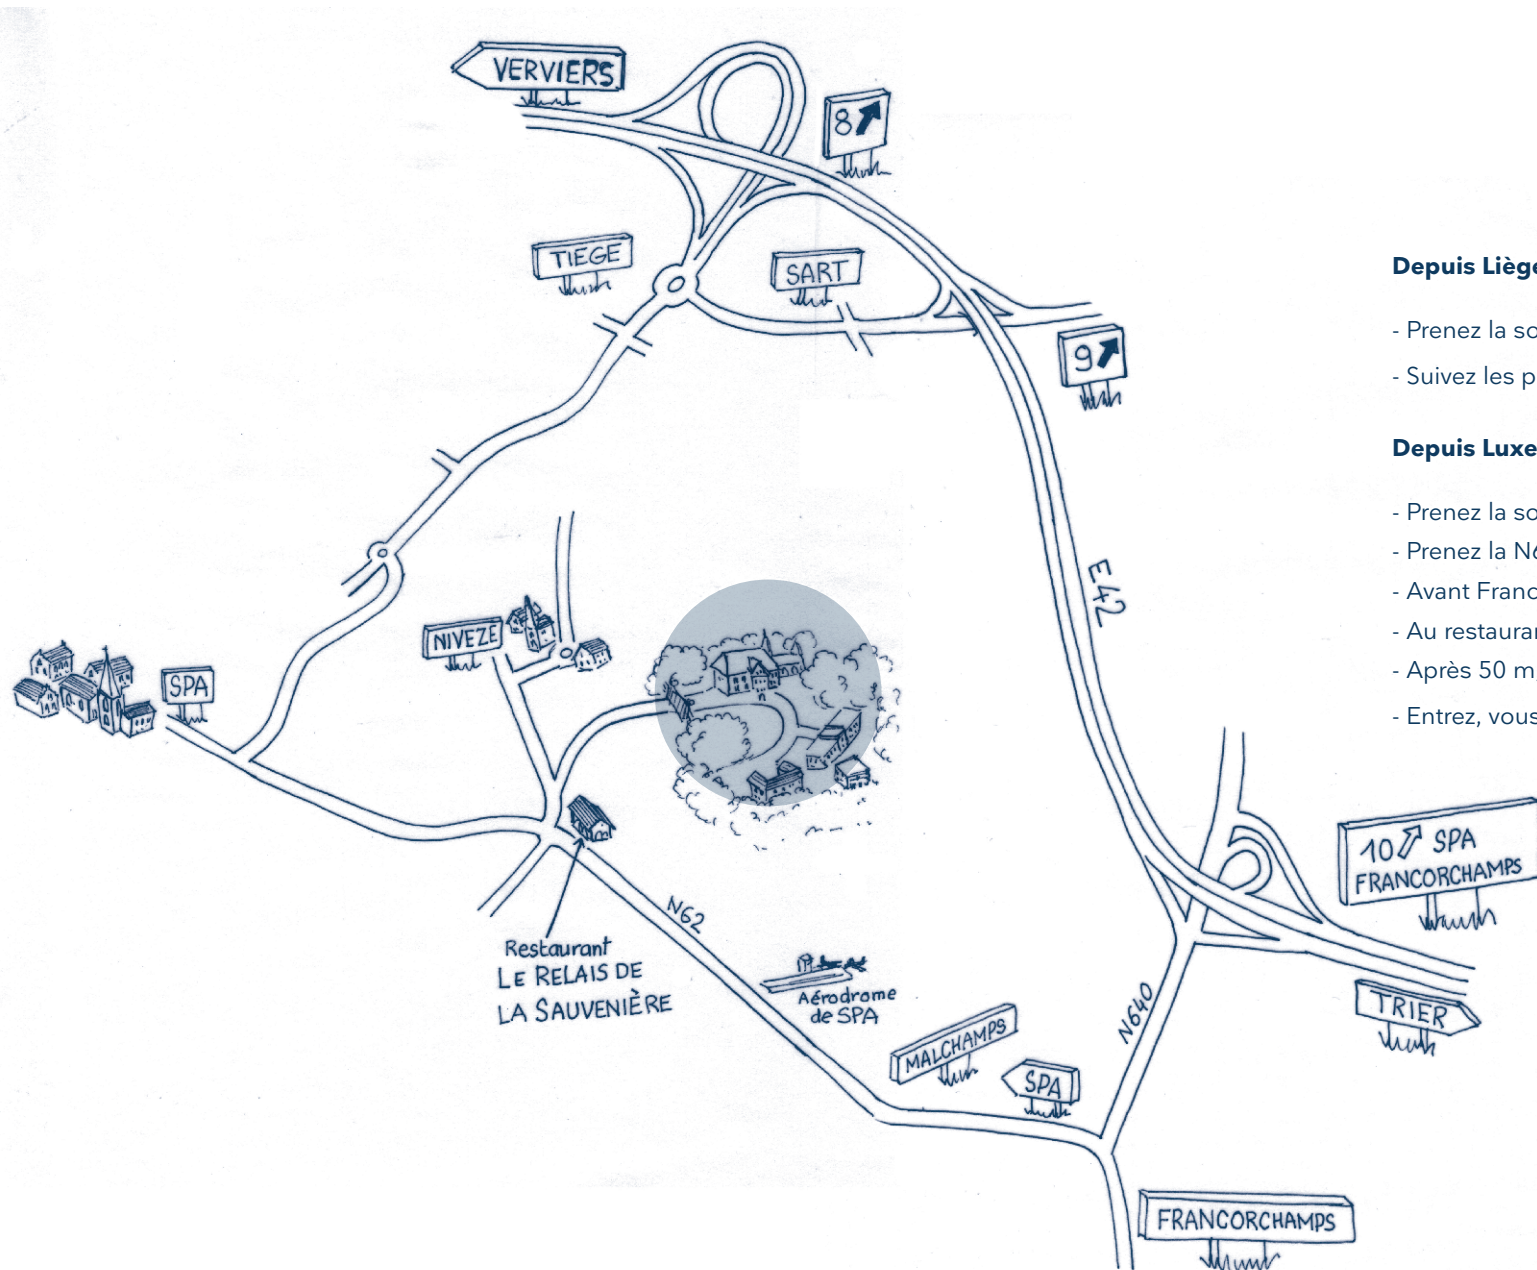

Château du Haut-Neubois

Avenue des Petits Sapins 27 - 4900 Spa - Belgique

Tél : +32 (0)87 79 11 11

Châteauform'

Depuis Liège via la E42

- Prenez la sortie 8 (Spa)
- Suivez les panneaux CERAN, ils vous guideront jusqu'à la maison

Depuis Luxembourg / Trèves via la E42

- Prenez la sortie 10 (Spa Francorchamps)
- Prenez la N640 en direction de Francorchamp
- Avant Francorchamps, prenez la N62 en direction de Spa
- Au restaurant "Le Relais de la Sauvenière", tournez à droite
- Après 50 m, tournez à droite direction "Château du Haut-Heubois."
- Entrez, vous êtes arrivés

COORDONNÉES GPS

Longitude : 4°51'07.97" Est

Latitude : 50°29'22.29" Nord