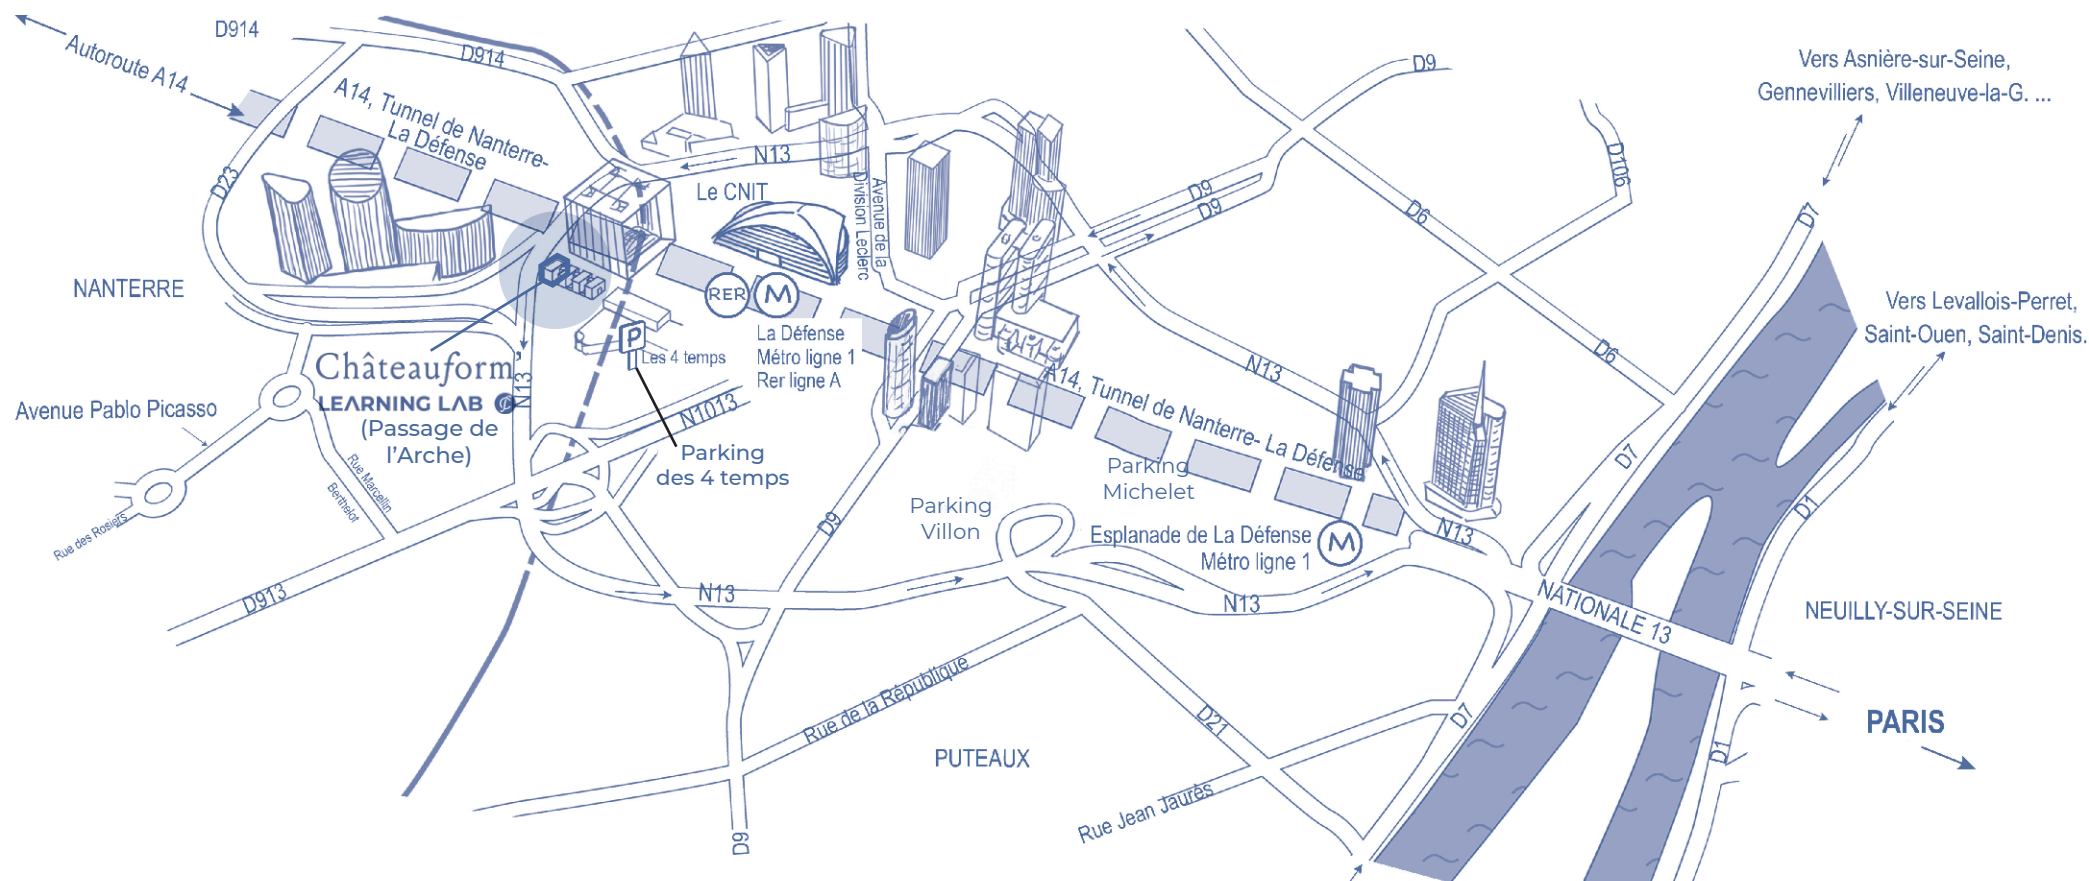

Châteauform' Learning Lab

Châteauform'
LEARNING LAB

Vous venez...

- En voiture : parking recommandé Parking des 4 temps P1 et P2. Sortie via la galerie commerciale : Porte de la Grande Arche.
- En Transports : RER A La Défense, Métro Ligne 1 La Défense Grande Arche, Tramway T2 La Défense, Transilien Lignes L et U La Défense Grande Arche. Sortie 2, Dôme Valmy.
- Prendre le passage de l'Arche à côté du magasin Sostrene Grene. L'entrée du Châteauform' Learning Lab se trouve au bout du passage à droite.

Accès : 40 passage de l'Arche – 92800 Puteaux