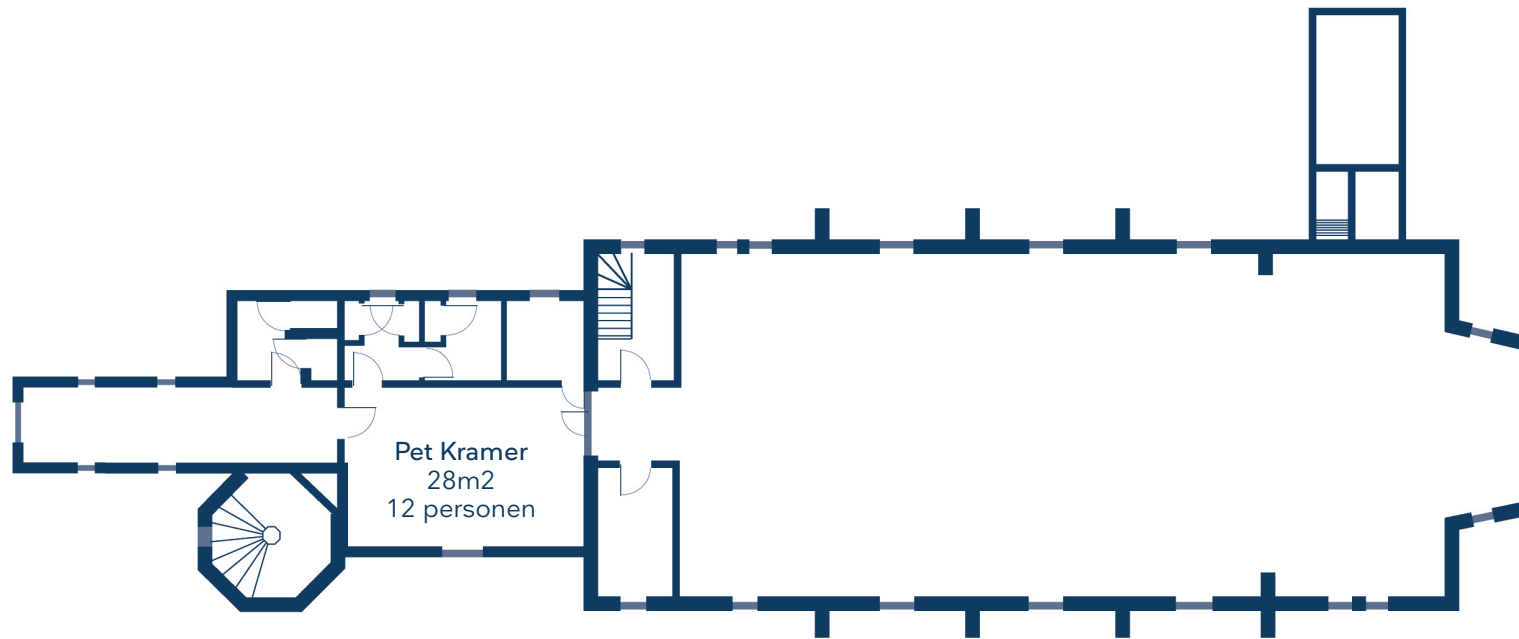

40's Zijvleugel,
Benedenverdieping

Uw vergaderruimtes

Châteauform' Landhuis Mariënheuvel

40's Zijvleugel,
Souterrain

Uw vergaderruimtes

Châteauform' Landhuis Mariënheuvel

40's Zijvleugel - Kapel,
Benedenverdieping

Uw vergaderruimtes

Châteauform' Landhuis Mariënheuvel

40's Zijvleugel - Chapel,
1^e verdieping

Uw vergaderruimtes

Châteauform' Landhuis Mariënheuvel

60's Zijvleugel,
Benedenverdieping