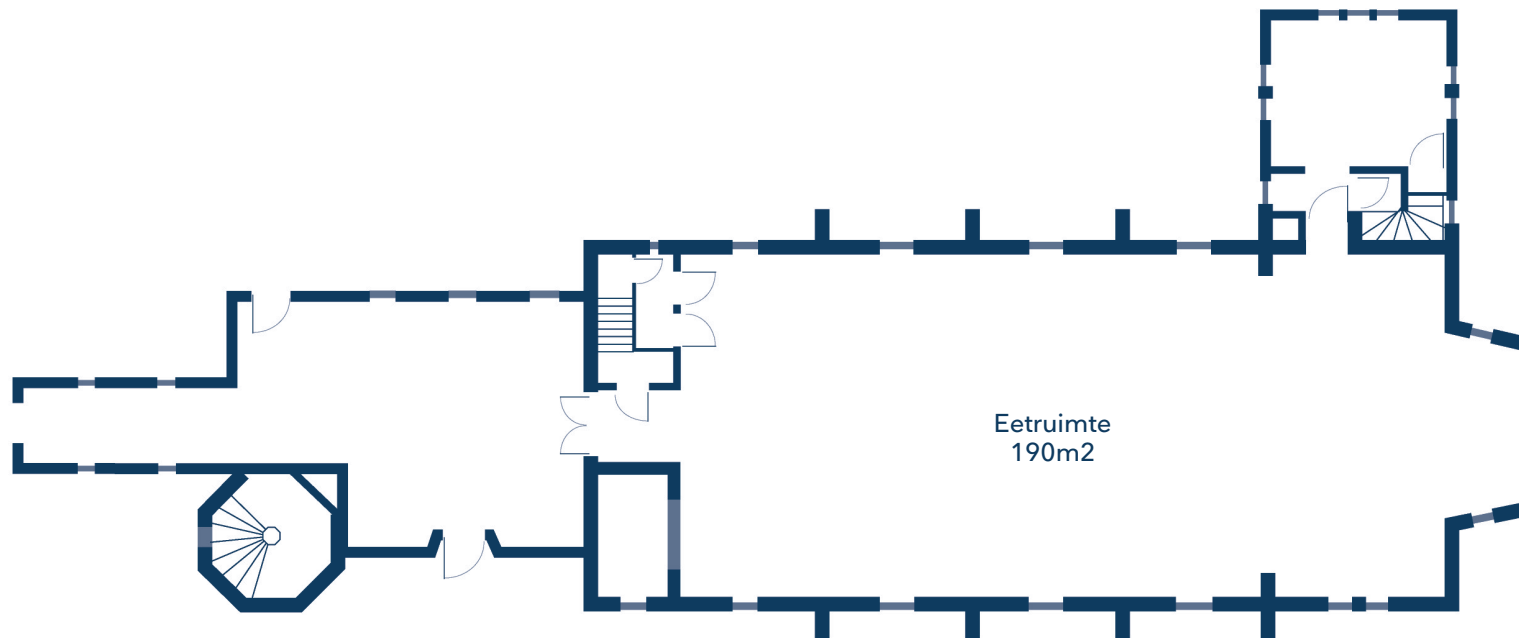

Uw vergaderruimtes

Châteauform' Landhuis Mariënheuvel

Hoofdgebouw
1^e verdieping

Uw vergaderruimtes

Châteauform' Landhuis Mariënheuvel

Hoofdgebouw
2^e verdieping

Uw vergaderruimtes

Châteauform' Landhuis Mariënheuvel

40's Zijvleugel,
Benedenverdieping

Uw vergaderruimtes

Châteauform' Landhuis Mariënheuvel

40's Zijvleugel,
Souterrain

Uw vergaderruimtes

Châteauform' Landhuis Mariënheuvel

40's Zijvleugel - Kapel,
Benedenverdieping

Uw vergaderruimtes

Châteauform' Landhuis Mariënheuvel

40's Zijvleugel - Chapel,
1^e verdieping

Uw vergaderruimtes

Châteauform' Landhuis Mariënheuvel

60's Zijvleugel,
Benedenverdieping