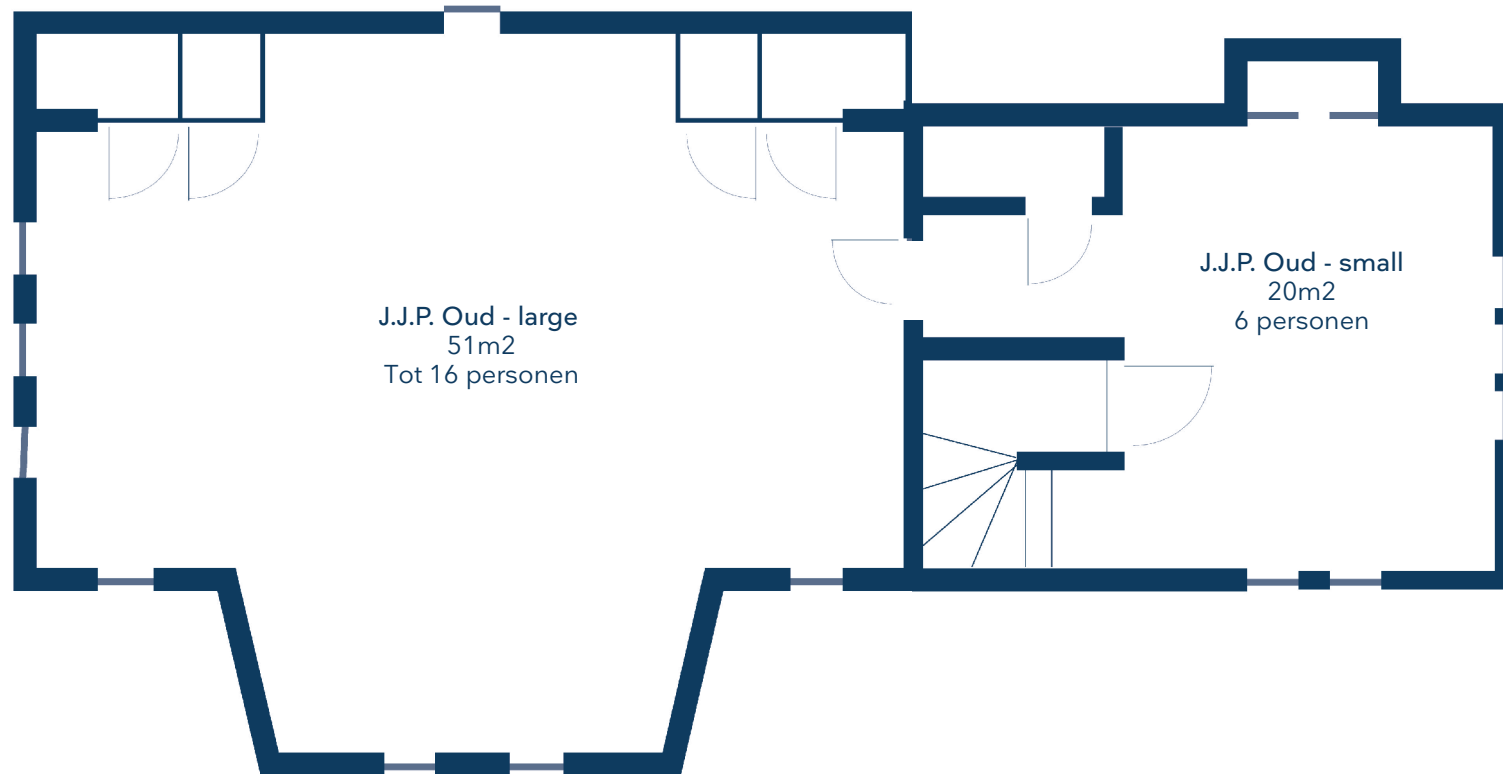

Uw vergaderruimtes

Châteauform' Landhuis Mariënheuvel

Hoofdgebouw
1^e verdieping

Uw vergaderruimtes

Châteauform' Landhuis Mariënheuvel

Hoofdgebouw
2^e verdieping

Uw vergaderruimtes

Châteauform' Landhuis Mariënheuvel

40's Zijvleugel,
Benedenverdieping

Uw vergaderruimtes

Châteauform' Landhuis Mariënheuvel

40's Zijvleugel,
Souterrain

Uw vergaderruimtes

Châteauform' Landhuis Mariënheuvel

40's Zijvleugel - Kapel,
Benedenverdieping

Uw vergaderruimtes

Châteauform' Landhuis Mariënheuvel

40's Zijvleugel - Chapel,
1^e verdieping

Uw vergaderruimtes

Châteauform' Landhuis Mariënheuvel

60's Zijvleugel,
Benedenverdieping