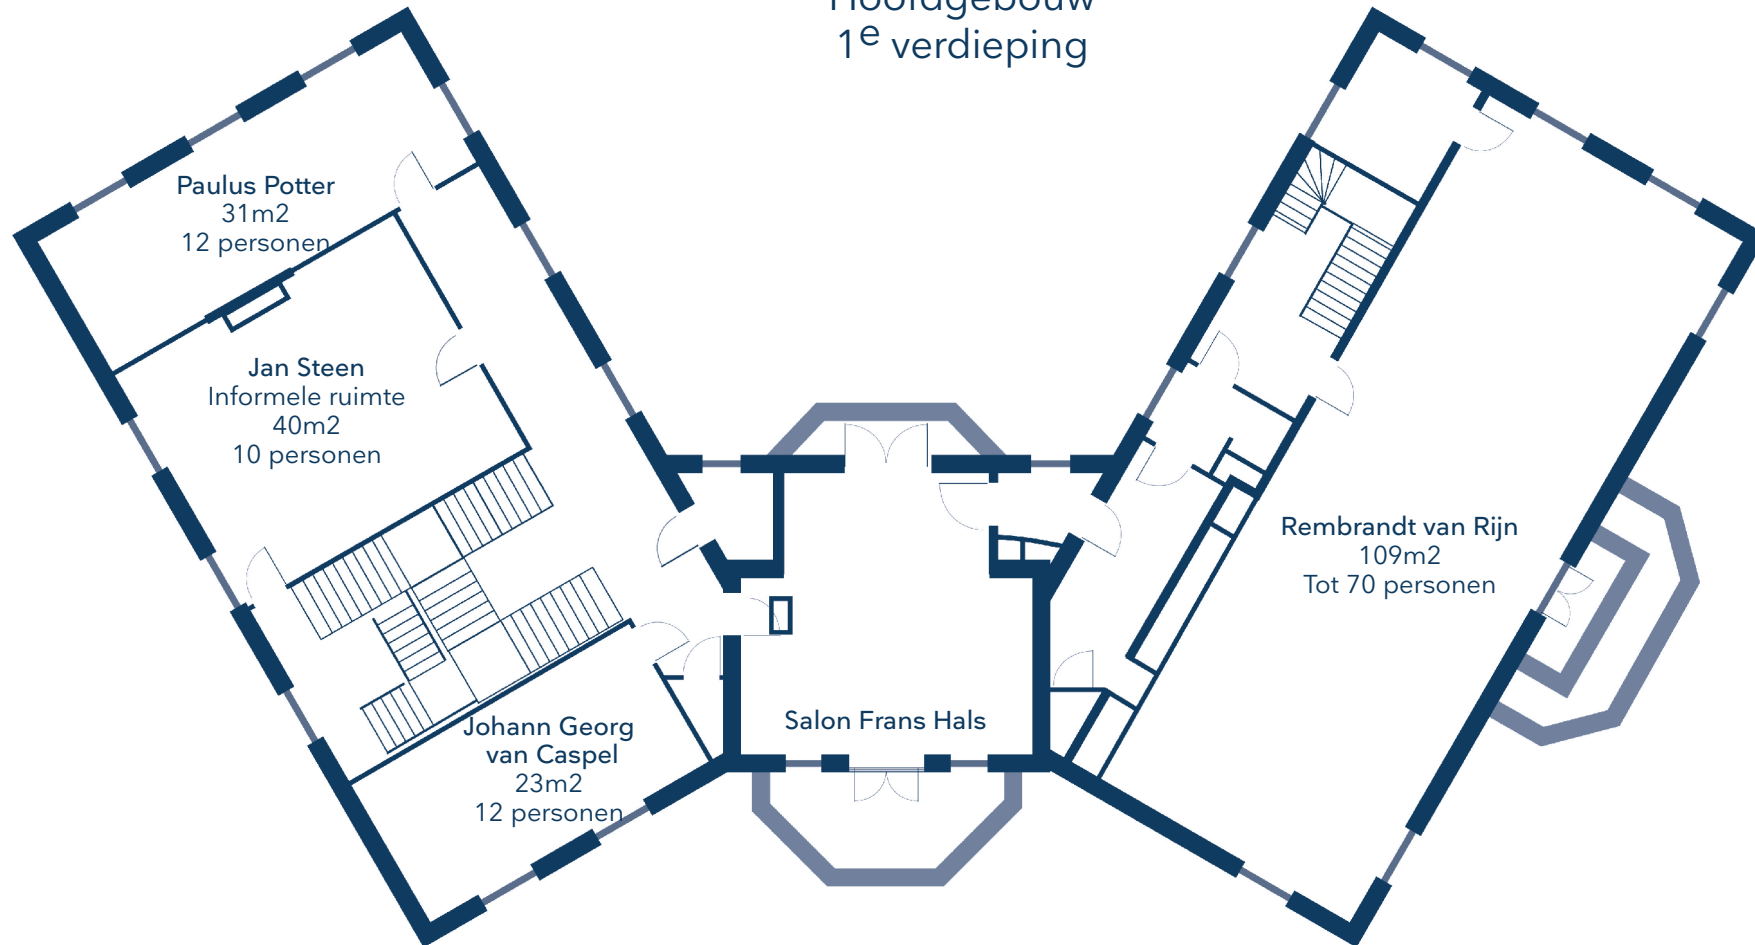

Uw vergaderruimtes

Châteauform' Landhuis Mariënheuvel

Hoofdgebouw
1^e verdieping

Uw vergaderruimtes

Châteauform' Landhuis Mariënheuvel

Hoofdgebouw
2^e verdieping

Uw vergaderruimtes

Châteauform' Landhuis Mariënheuvel

40's Zijvleugel,
Benedenverdieping

Uw vergaderruimtes

Châteauform' Landhuis Mariënheuvel

40's Zijvleugel,
Souterrain

Uw vergaderruimtes

Châteauform' Landhuis Mariënheuvel

40's Zijvleugel - Kapel,
Benedenverdieping

Uw vergaderruimtes

Châteauform' Landhuis Mariënheuvel

40's Zijvleugel - Chapel,
1^e verdieping

Uw vergaderruimtes

Châteauform' Landhuis Mariënheuvel

60's Zijvleugel,
Benedenverdieping