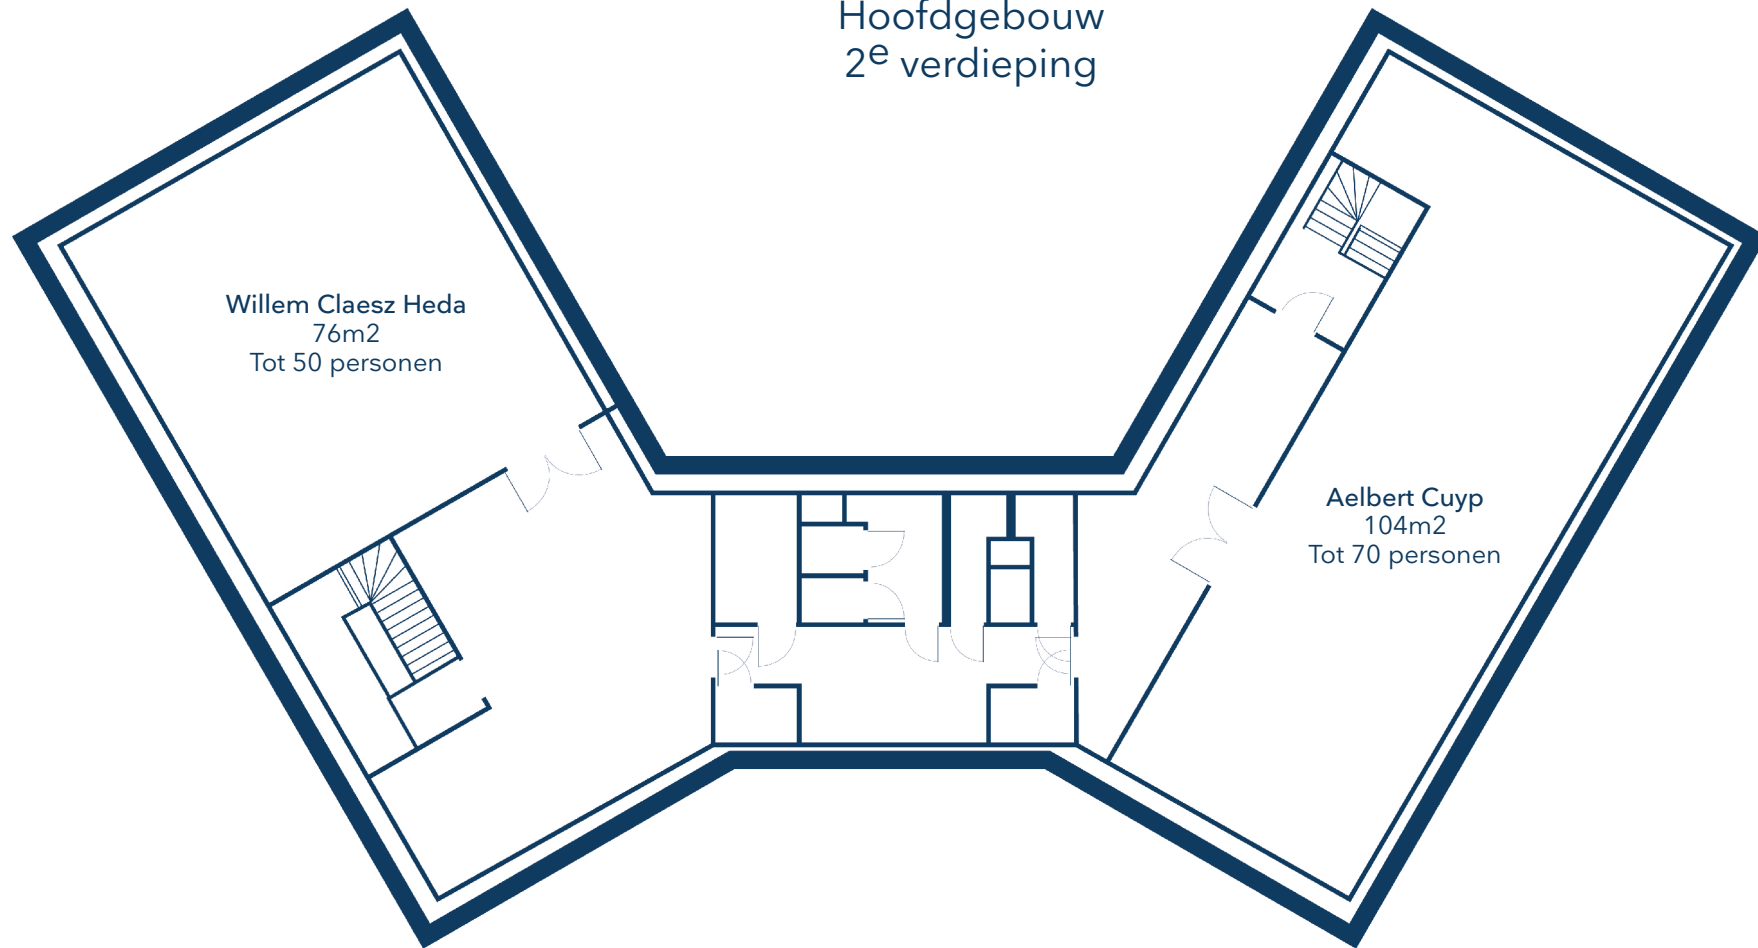

Uw vergaderruimtes

Châteauform' Landhuis Mariënheuvel

Hoofdgebouw
1^e verdieping

Uw vergaderruimtes

Châteauform' Landhuis Mariënheuvel

Hoofdgebouw
2^e verdieping

Uw vergaderruimtes

Châteauform' Landhuis Mariënheuvel

40's Zijvleugel,
Benedenverdieping

Uw vergaderruimtes

Châteauform' Landhuis Mariënheuvel

40's Zijvleugel,
Souterrain

Uw vergaderruimtes

Châteauform' Landhuis Mariënheuvel

40's Zijvleugel - Kapel,
Benedenverdieping

Uw vergaderruimtes

Châteauform' Landhuis Mariënheuvel

40's Zijvleugel - Chapel,
1^e verdieping

Uw vergaderruimtes

Châteauform' Landhuis Mariënheuvel

60's Zijvleugel,
Benedenverdieping