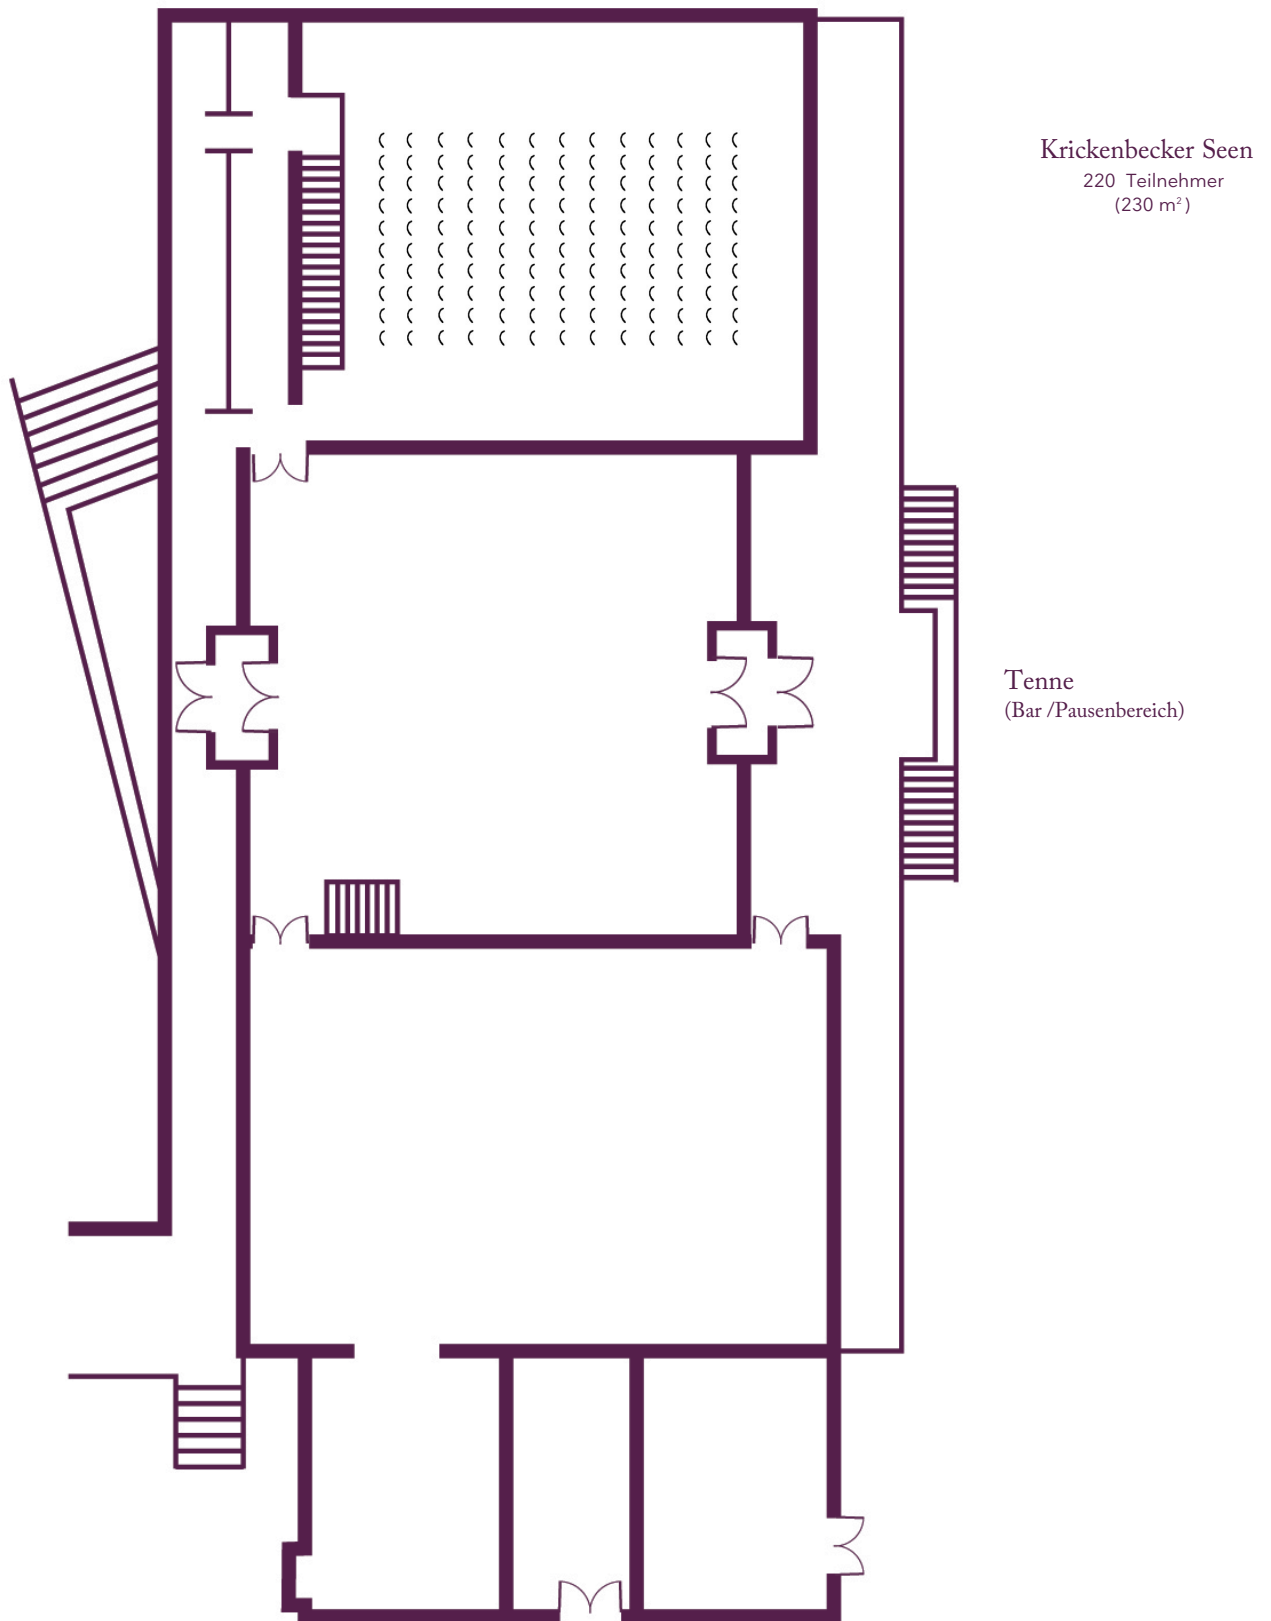

Burgbruch-215

10 Teilnehmer
(22 m²)

Fritzbruch-214

10 Teilnehmer
(22 m²)

Schloss Krickenbeck

Ihre Seminarräume

"Vorburg Süd"

1. Etage

Bestuhlungsvarianten je nach Zielsetzung Ihres Meetings

Bosheimer Nette und Brüggenerhuette

125 Teilnehmer
(154 m²)

Ferkensbruch-220

20 Teilnehmer
(68 m²)

Ihre Seminarräume

"Vorburg Nord"

Erdgeschoss

Bestuhlungsvarianten je nach Zielsetzung Ihres Meetings

Ihre Seminarräume

"Vorburg Nord"

1. Etage

Bestuhlungsvarianten je nach Zielsetzung Ihres Meetings

Ihre Seminarräume

"Krickenbecker Seen"

Bestuhlungsvarianten je nach Zielsetzung Ihres Meetings