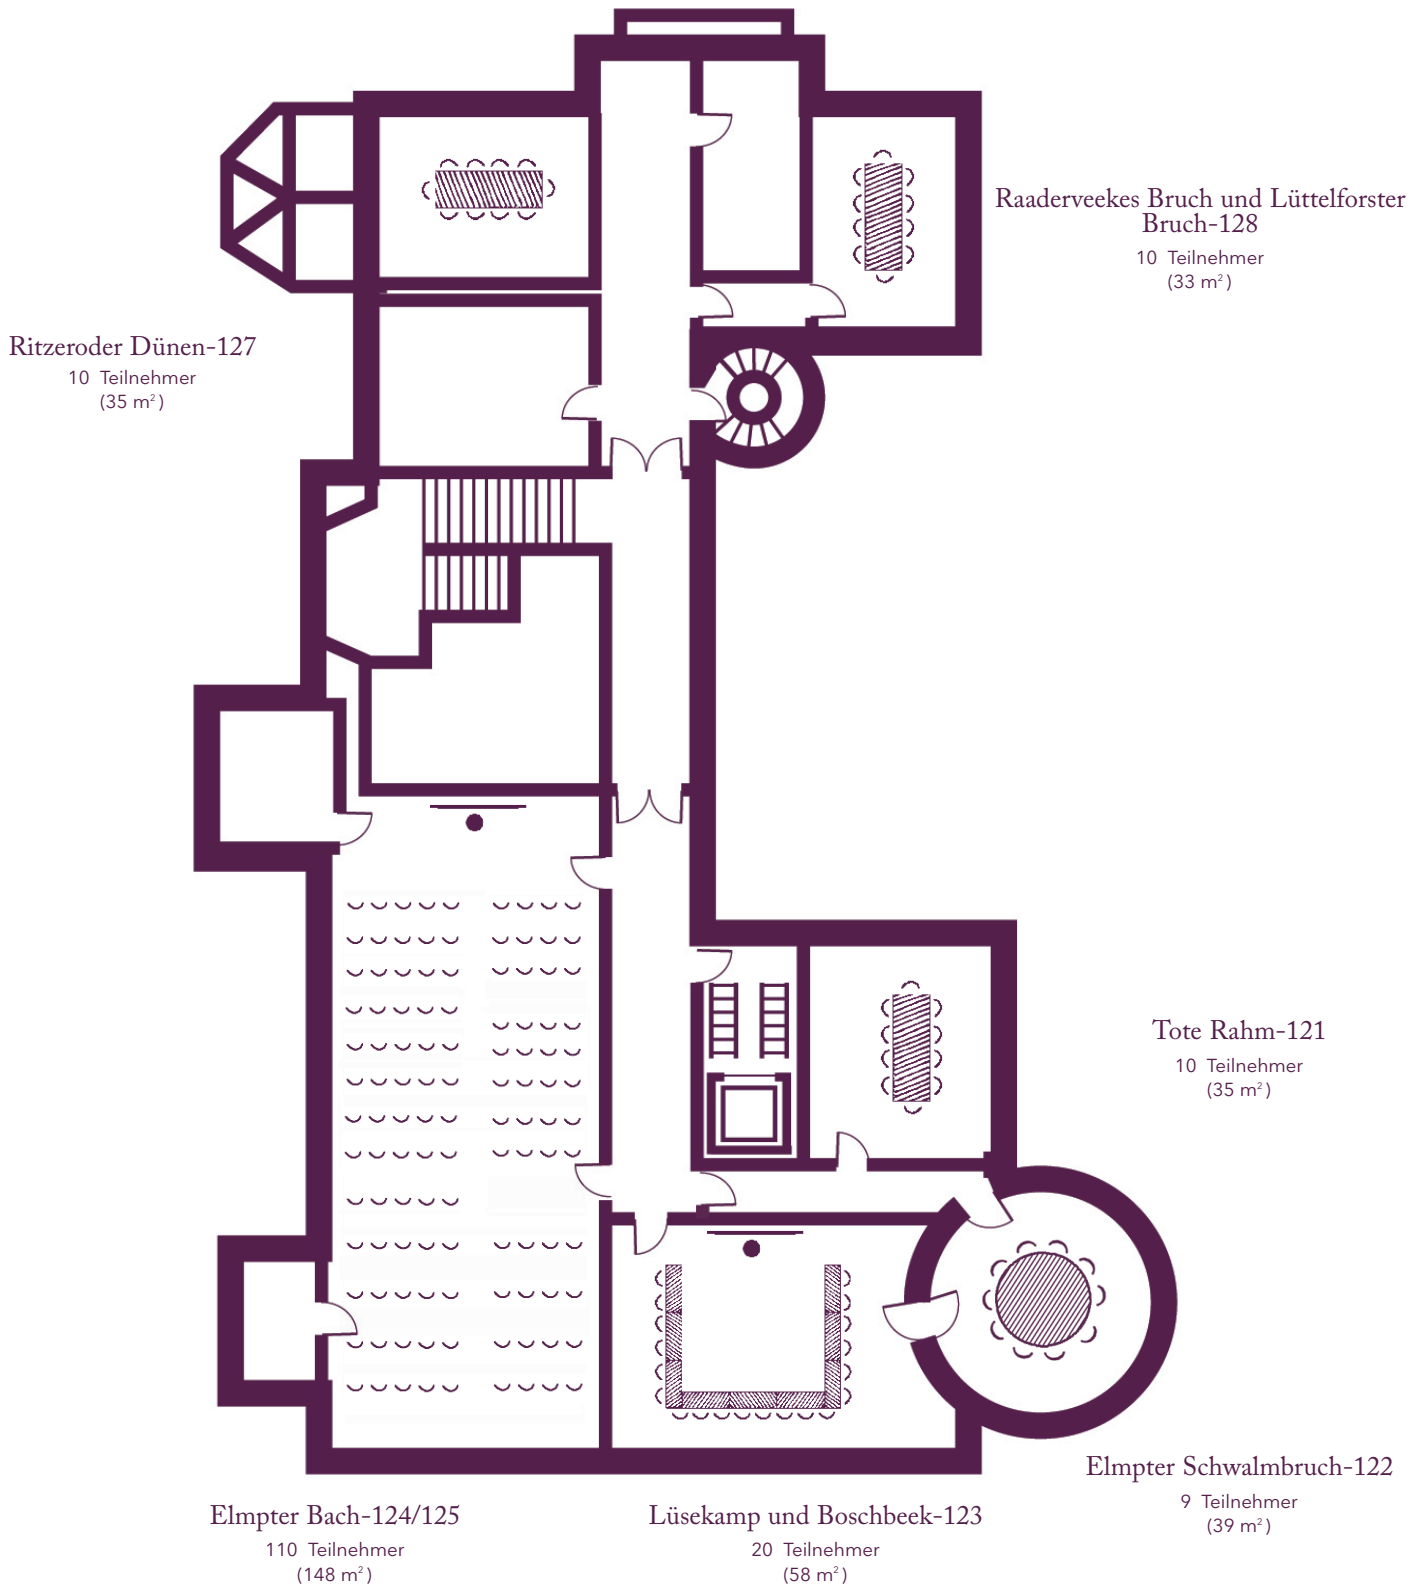

Ihre Seminarräume

"Schloss"

Bestuhlungsvarianten je nach Zielsetzung Ihres Meetings

Ihre Seminarräume

"Vorburg Süd"

Erdgeschoss

Bestuhlungsvarianten je nach Zielsetzung Ihres Meetings

Die Seminarhäuser
Châteauform'

Burgbruch-215

10 Teilnehmer
(22 m²)

Fritzbruch-214

10 Teilnehmer
(22 m²)

Schloss Krickenbeck

Ihre Seminarräume

"Vorburg Süd"

1. Etage

Bestuhlungsvarianten je nach Zielsetzung Ihres Meetings

Bosheimer Nette und Brüggenerhuette

125 Teilnehmer
(154 m²)

Ferkensbruch-220

20 Teilnehmer
(68 m²)

Ihre Seminarräume

"Vorburg Nord"

Erdgeschoss

Bestuhlungsvarianten je nach Zielsetzung Ihres Meetings

Ihre Seminarräume

"Vorburg Nord"

1. Etage

Bestuhlungsvarianten je nach Zielsetzung Ihres Meetings

Ihre Seminarräume

"Krickenbecker Seen"

Bestuhlungsvarianten je nach Zielsetzung Ihres Meetings