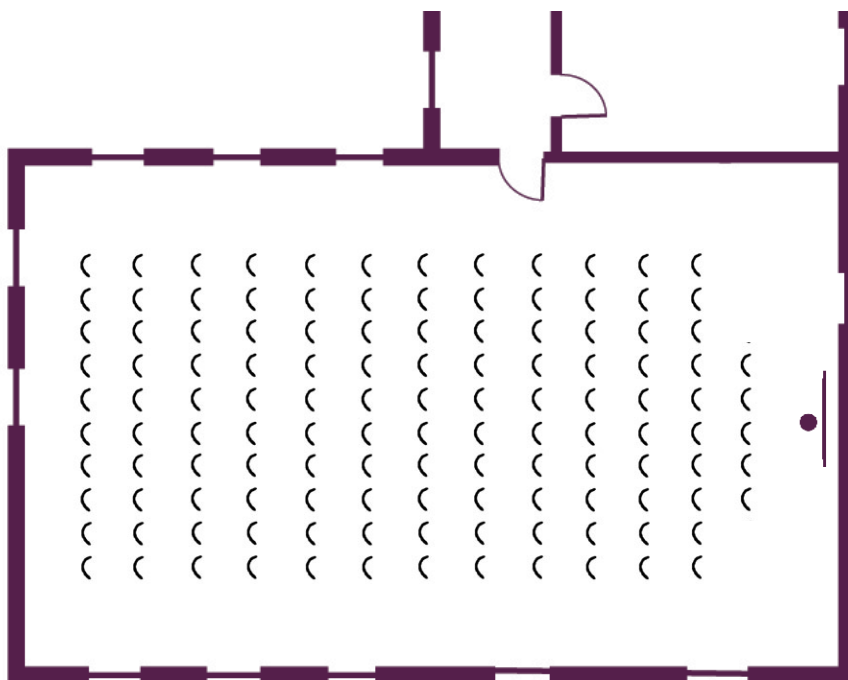

Ihre Seminarräume

"Schloss"

Bestuhlungsvarianten je nach Zielsetzung Ihres Meetings

Ihre Seminarräume

"Vorburg Süd"

Erdgeschoss

Bestuhlungsvarianten je nach Zielsetzung Ihres Meetings

Die Seminarhäuser
Châteauform'

Burgbruch-215

10 Teilnehmer
(22 m²)

Fritzbruch-214

10 Teilnehmer
(22 m²)

Schloss Krickenbeck

Ihre Seminarräume

"Vorburg Süd"

1. Etage

Bestuhlungsvarianten je nach Zielsetzung Ihres Meetings

Bosheimer Nette und Brüggenerhuette

125 Teilnehmer
(154 m²)

Ferkensbruch-220

20 Teilnehmer
(68 m²)

Ihre Seminarräume

"Vorburg Nord"

Erdgeschoss

Bestuhlungsvarianten je nach Zielsetzung Ihres Meetings

Ihre Seminarräume

"Vorburg Nord"

1. Etage

Bestuhlungsvarianten je nach Zielsetzung Ihres Meetings

Ihre Seminarräume

"Krickenbecker Seen"

Bestuhlungsvarianten je nach Zielsetzung Ihres Meetings