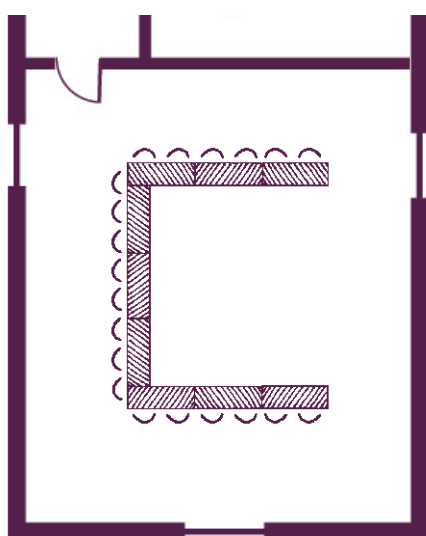

Burgbruch-215

10 Teilnehmer
(22 m²)

Fritzbruch-214

10 Teilnehmer
(22 m²)

Schloss Krickenbeck

Ihre Seminarräume

"Vorburg Süd"

1. Etage

Bestuhlungsvarianten je nach Zielsetzung Ihres Meetings

Bosheimer Nette und Brüggenerhuette

125 Teilnehmer
(154 m²)

Ferkensbruch-220

20 Teilnehmer
(68 m²)

Ihre Seminarräume

"Vorburg Nord"

Erdgeschoss