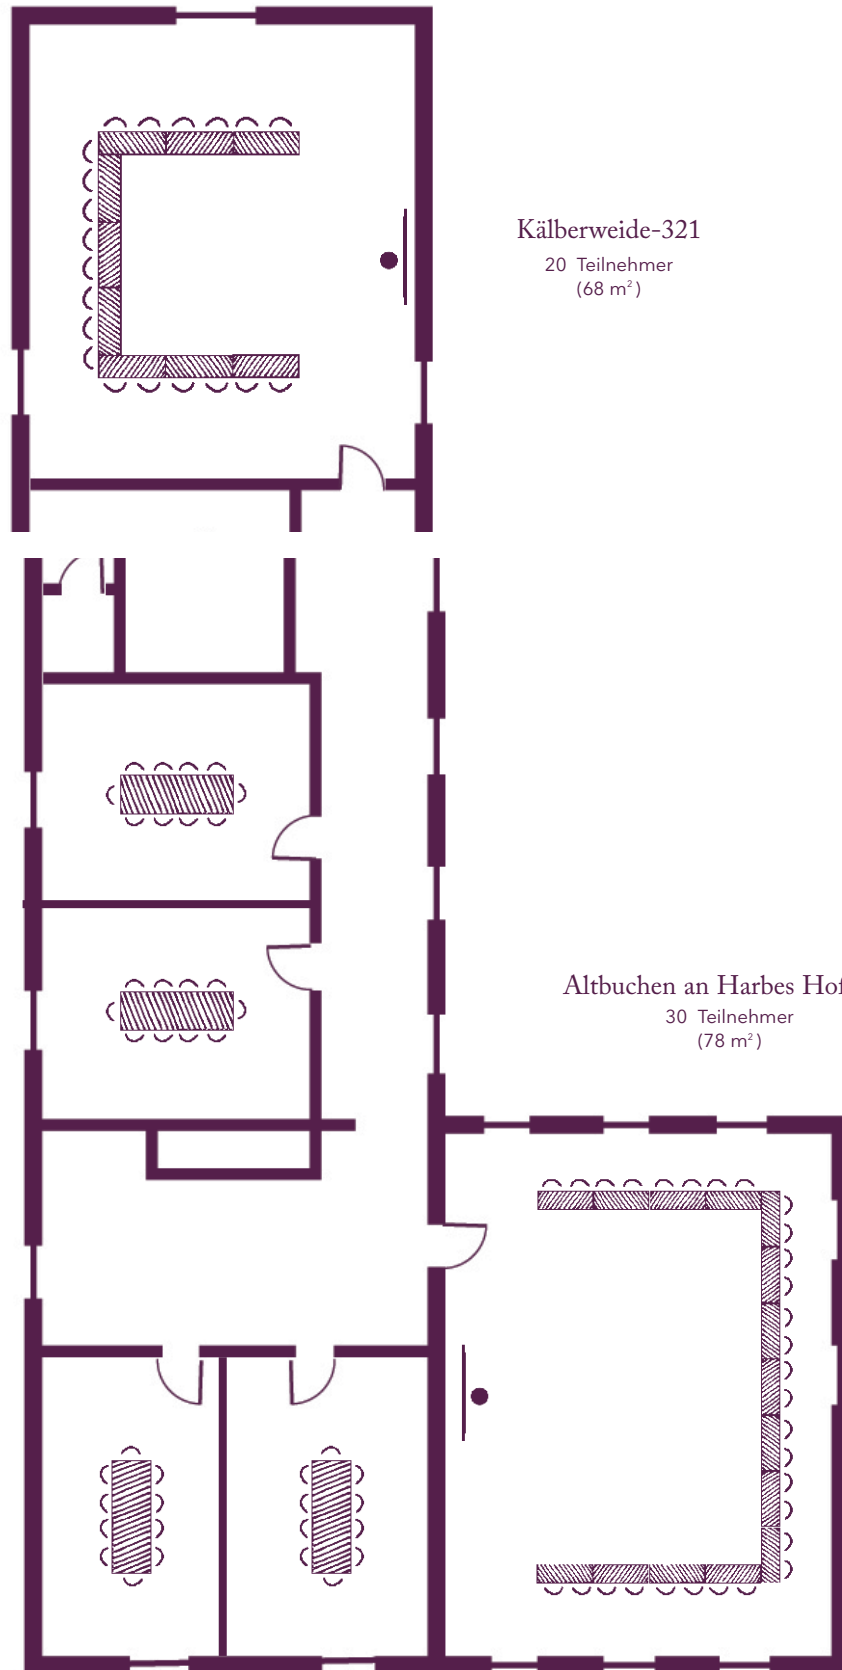

Ihre Seminarräume

"Schloss"

Bestuhlungsvarianten je nach Zielsetzung Ihres Meetings

Ihre Seminarräume

"Vorburg Süd"

Erdgeschoss

Bestuhlungsvarianten je nach Zielsetzung Ihres Meetings

Die Seminarhäuser
Châteauform'

Burgbruch-215

10 Teilnehmer
(22 m²)

Fritzbruch-214

10 Teilnehmer
(22 m²)

Schloss Krickenbeck

Ihre Seminarräume

"Vorburg Süd"

1. Etage

Bestuhlungsvarianten je nach Zielsetzung Ihres Meetings

Bosheimer Nette und Brüggenerhuette

125 Teilnehmer
(154 m²)

Ferkensbruch-220

20 Teilnehmer
(68 m²)

Ihre Seminarräume

"Vorburg Nord"

Erdgeschoss

Bestuhlungsvarianten je nach Zielsetzung Ihres Meetings

Ihre Seminarräume

"Vorburg Nord"

1. Etage

Bestuhlungsvarianten je nach Zielsetzung Ihres Meetings

Ihre Seminarräume

"Krickenbecker Seen"

Bestuhlungsvarianten je nach Zielsetzung Ihres Meetings