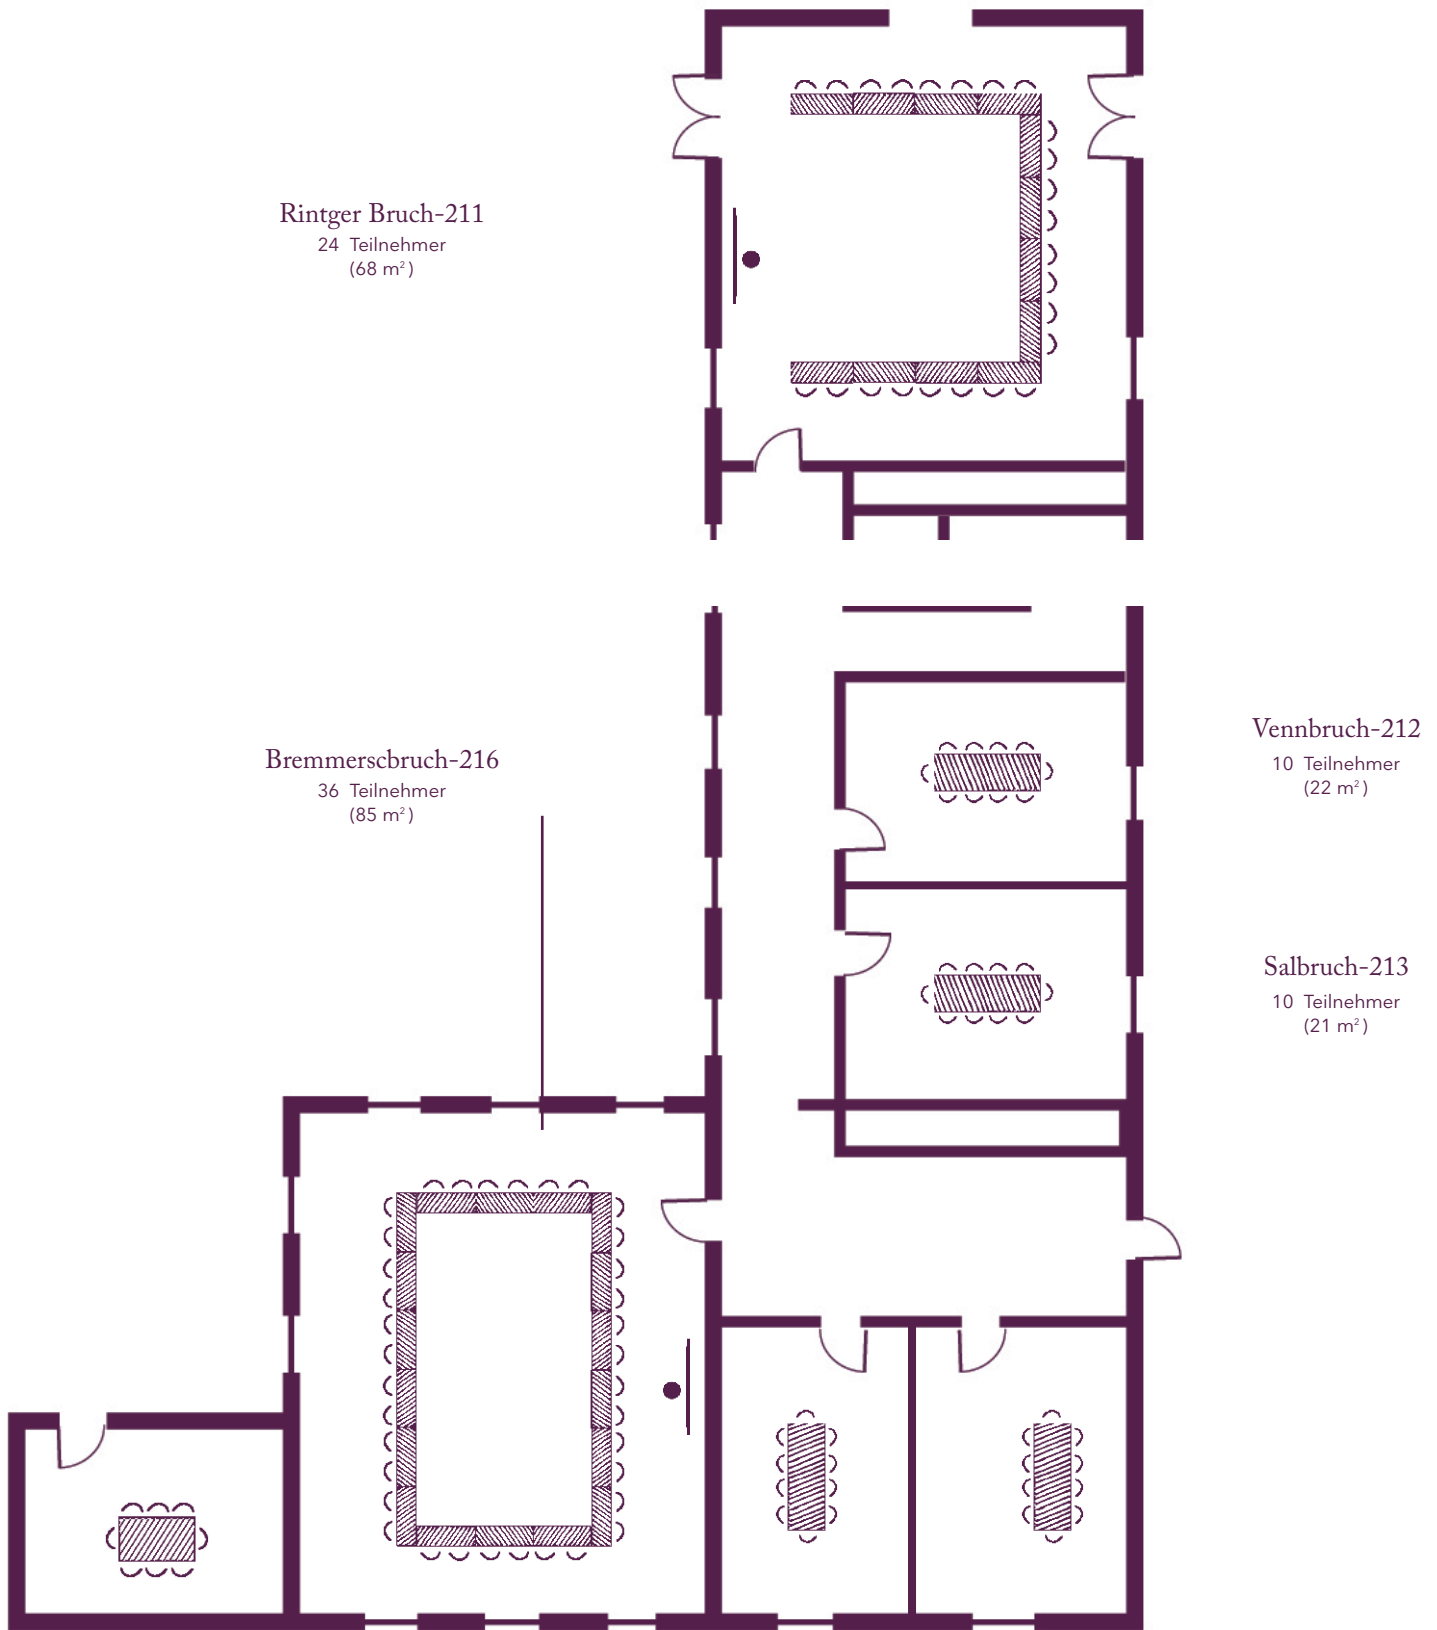

Ihre Seminarräume

"Schloss"

Bestuhlungsvarianten je nach Zielsetzung Ihres Meetings

Ihre Seminarräume

"Vorburg Süd"

Erdgeschoss

Bestuhlungsvarianten je nach Zielsetzung Ihres Meetings

Die Seminarhäuser
Châteauform'

Burgbruch-215

10 Teilnehmer
(22 m²)

Fritzbruch-214

10 Teilnehmer
(22 m²)

Schloss Krickenbeck

Ihre Seminarräume

"Vorburg Süd"

1. Etage

Bestuhlungsvarianten je nach Zielsetzung Ihres Meetings

Bosheimer Nette und Brüggenerhuette

125 Teilnehmer
(154 m²)

Ferkensbruch-220

20 Teilnehmer
(68 m²)

Ihre Seminarräume

"Vorburg Nord"

Erdgeschoss

Bestuhlungsvarianten je nach Zielsetzung Ihres Meetings

Ihre Seminarräume

"Vorburg Nord"

1. Etage

Bestuhlungsvarianten je nach Zielsetzung Ihres Meetings

Ihre Seminarräume

"Krickenbecker Seen"

Bestuhlungsvarianten je nach Zielsetzung Ihres Meetings