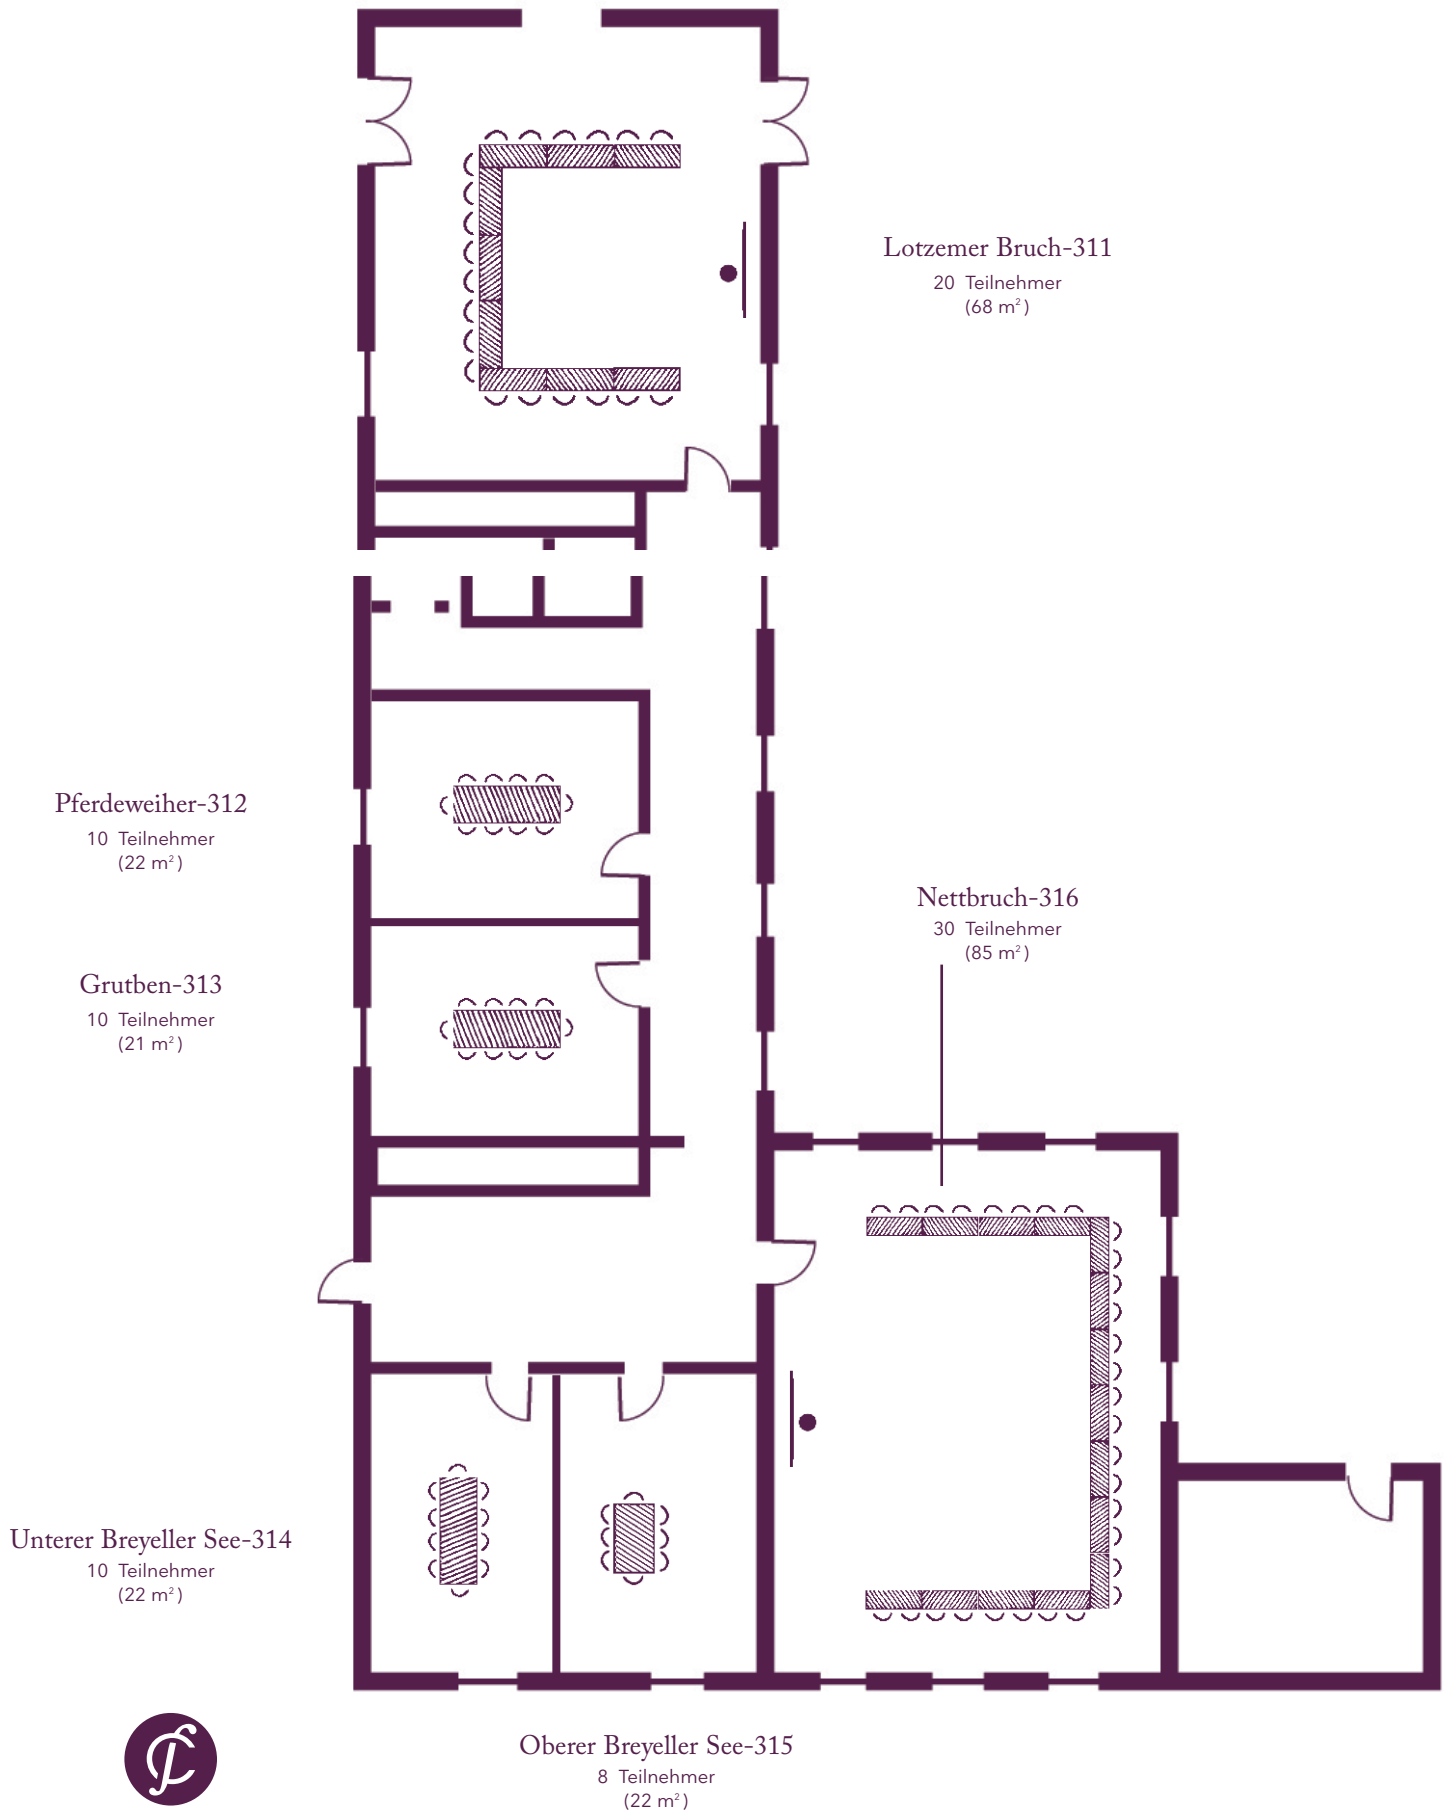

Ihre Seminarräume

"Schloss"

Bestuhlungsvarianten je nach Zielsetzung Ihres Meetings

Ihre Seminarräume

"Vorburg Süd"

Erdgeschoss

Bestuhlungsvarianten je nach Zielsetzung Ihres Meetings

Die Seminarhäuser
Châteauform'

Burgbruch-215

10 Teilnehmer
(22 m²)

Fritzbruch-214

10 Teilnehmer
(22 m²)

Schloss Krickenbeck

Ihre Seminarräume

"Vorburg Süd"

1. Etage

Bestuhlungsvarianten je nach Zielsetzung Ihres Meetings

Bosheimer Nette und Brüggenerhuette

125 Teilnehmer
(154 m²)

Ferkensbruch-220

20 Teilnehmer
(68 m²)

Ihre Seminarräume

"Vorburg Nord"

Erdgeschoss

Bestuhlungsvarianten je nach Zielsetzung Ihres Meetings

Ihre Seminarräume

"Vorburg Nord"

1. Etage

Bestuhlungsvarianten je nach Zielsetzung Ihres Meetings

Ihre Seminarräume

"Krickenbecker Seen"

Bestuhlungsvarianten je nach Zielsetzung Ihres Meetings