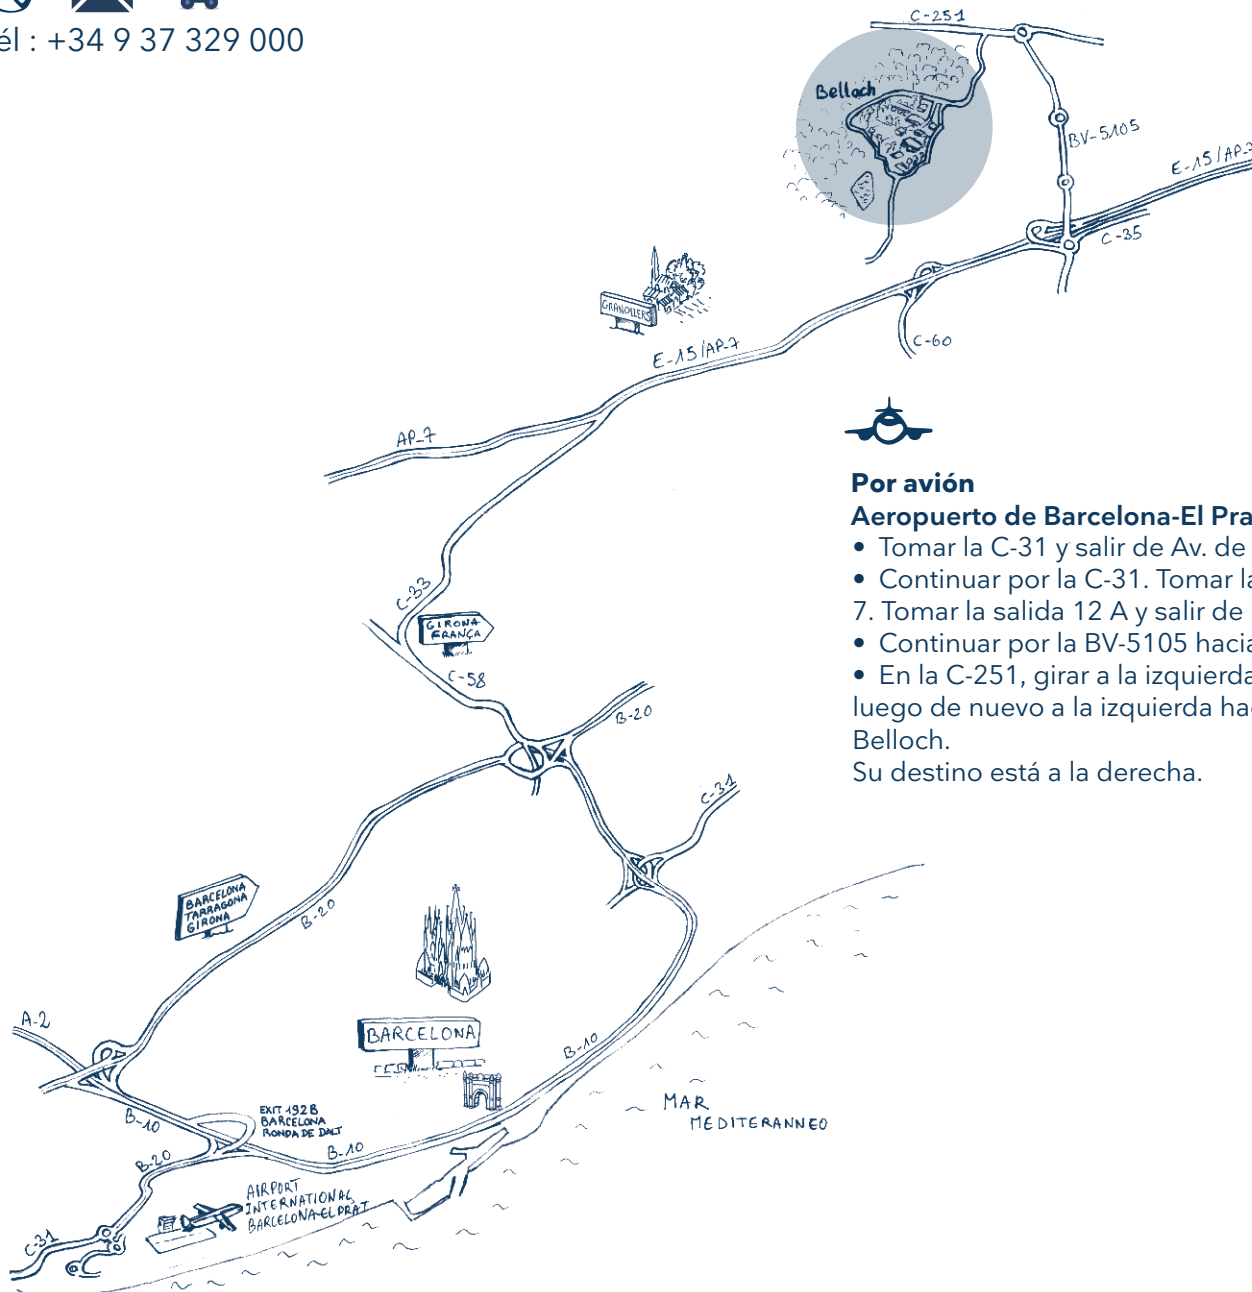

### Por avión

**Aeropuerto de Barcelona-El Prat - 45 min / 50 km:**

- Tomar la C-31 y salir de Av. de l'Aeroport
- Continuar por la C-31. Tomar la B-10, C-33 y AP-7. Tomar la salida 12 A y salir de la AP-7
- Continuar por la BV-5105 hacia el destino
- En la C-251, girar a la izquierda en la rotonda, luego de nuevo a la izquierda hacia Campus Belloch.

Su destino está a la derecha.

### COORDENADAS GPS

Longitud : 2°33'95.96" Este

Latitud : 41°62'76.20" Norte