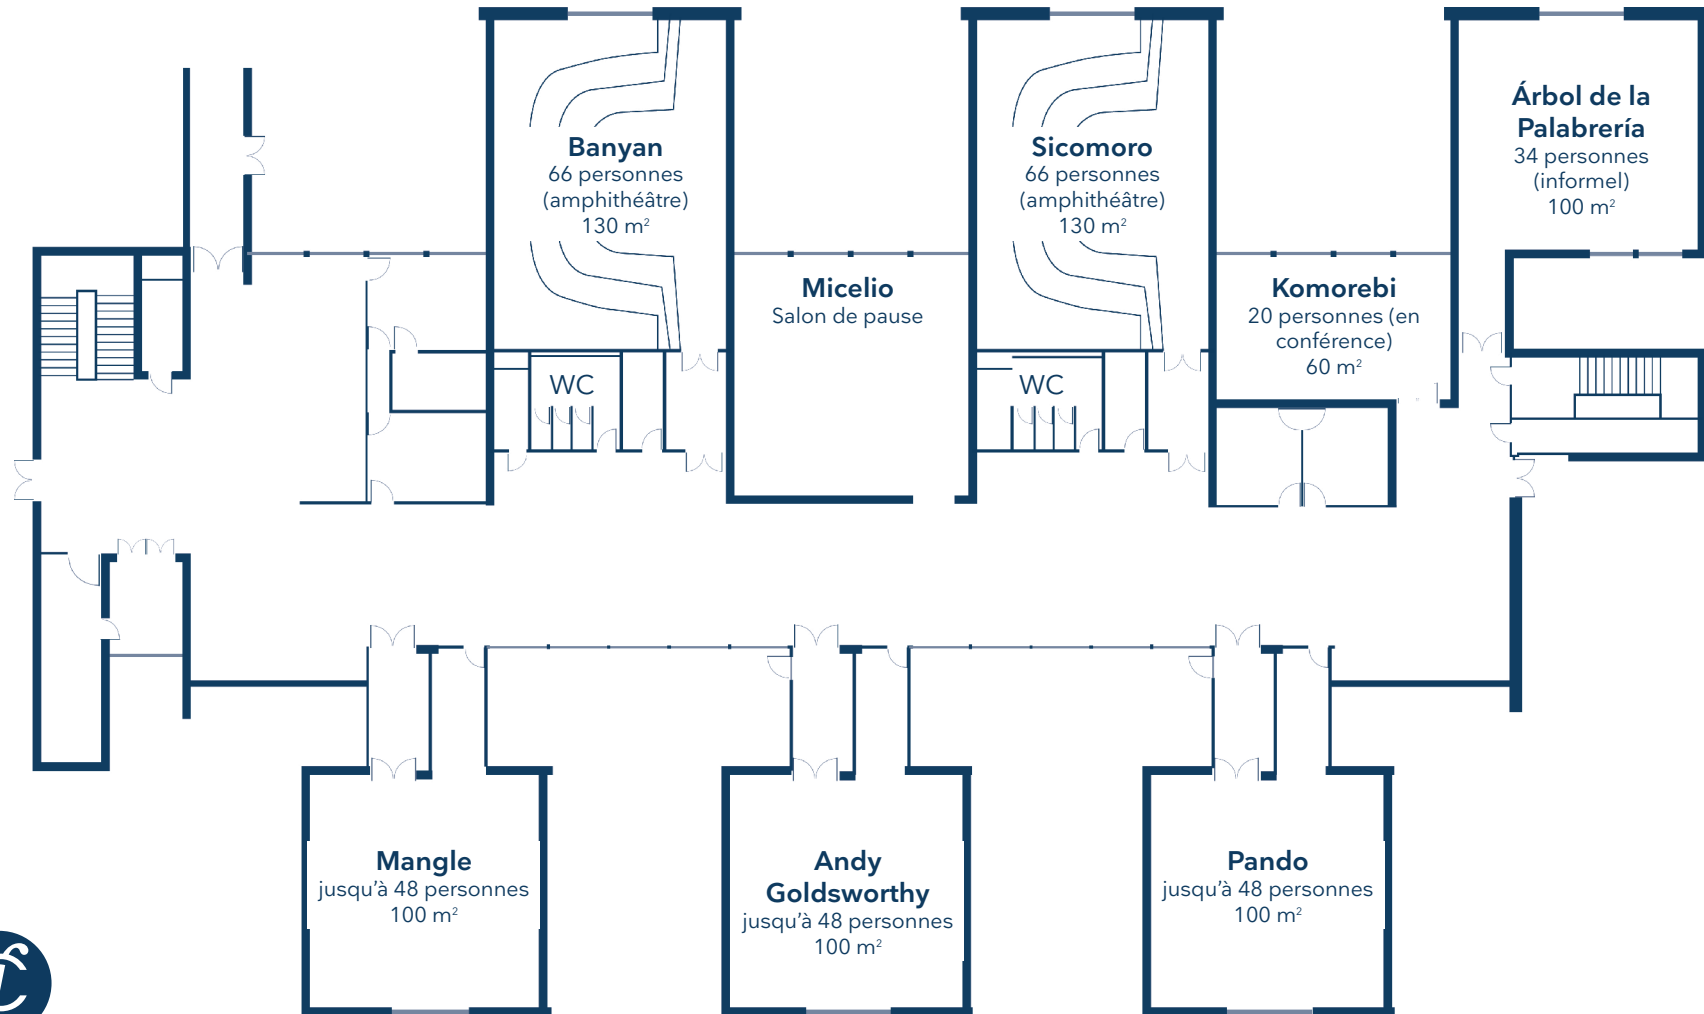

Vos salles

La disposition selon vos objectifs

Espace Évènementiel Yggdrasil

Châteaufarm'

Campus Belloch

Vos salles

La disposition selon vos objectifs

Salle Plénière Earth Works

Châteaufarm'

Campus Belloch

Vos salles

La disposition selon vos objectifs

Meeting Center, Rez-de-Chaussée

Vos salles

La disposition selon vos objectifs

Meeting Center, 1^{er} Étage

Châteaufarm'

Campus Belloch