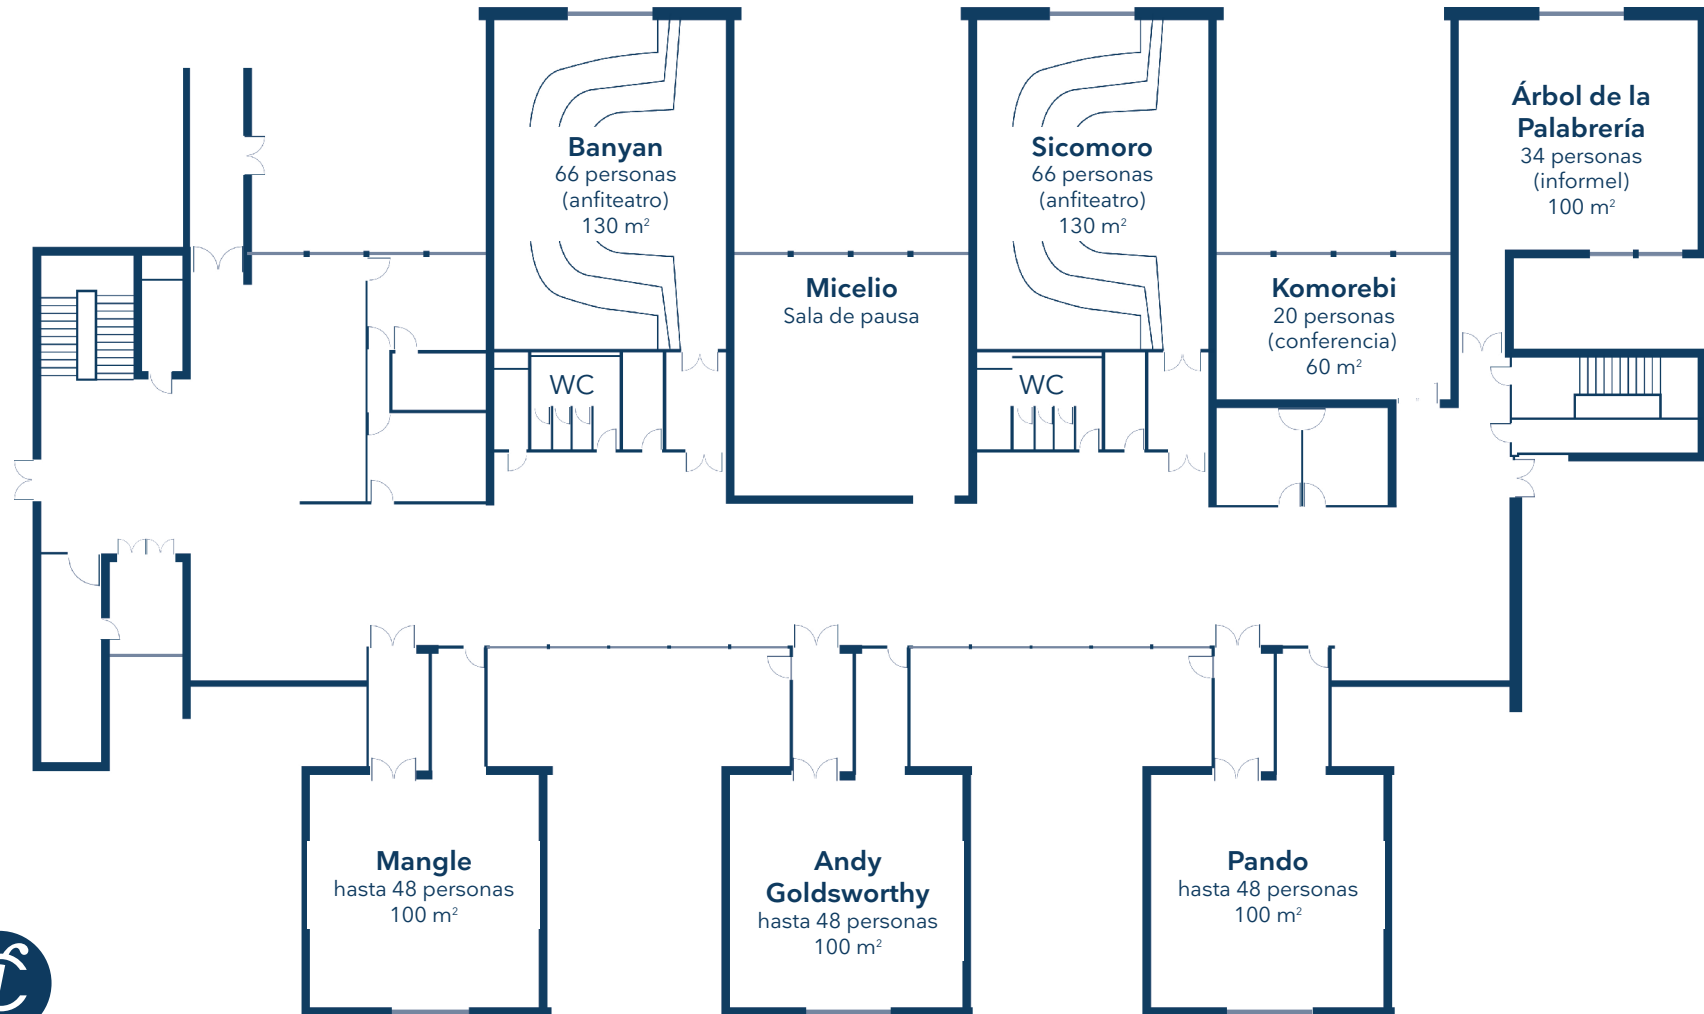

Vuestras salas de reunión

La disposición según vuestros objetivos

Espacio para eventos Yggdrasil

Châteaufarm'

Campus Belloch

Vuestras salas de reunión

La disposición según vuestros objetivos

Sala Plenaria Earth Works

Châteauform'

Campus Belloch

Vuestras salas de reunión

La disposición según vuestros objetivos

Meeting Center, Planta baja

Châteaufarm'

Campus Belloch

Vuestras salas de reunión

La disposición según vuestros objetivos

Meeting Center, Primera Planta